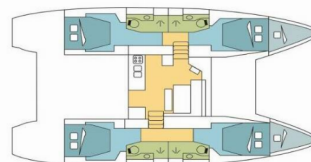

LAGOON 46

GIANT TREVALLY

Katamaran Lagoon 46 „GIANT TREVALLY”, rok produkcji

2025, jacht ten jest zacumowany w Pozzuoli, - Włochy.

Jednostka posiada 4 + 2 kabiny, może pomieścić 8 + 2 + 2 persons i posiada 4 WC.