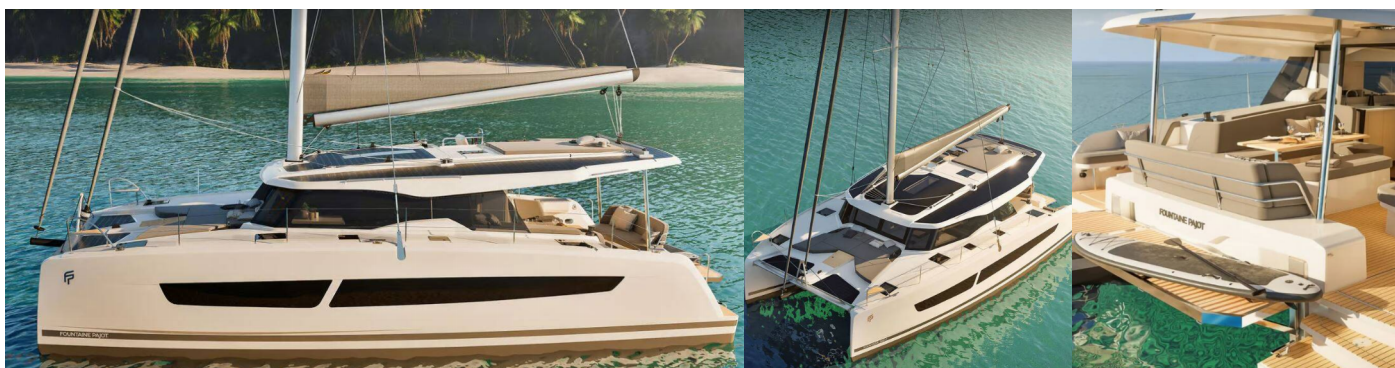

CENA / TYGODNIE

06.06. - 20.06.2026 Zarezerwowany	20.06. - 27.06.2026 4.412 € ~~5.190 €~~	27.06. - 04.07.2026 4.803 € ~~5.650 €~~	04.07. - 11.07.2026 5.364 € ~~6.310 €~~
11.07. - 18.07.2026 6.498 € ~~7.645 €~~	18.07. - 25.07.2026 6.498 € ~~7.645 €~~	25.07. - 01.08.2026 7.552 € ~~8.885 €~~	01.08. - 08.08.2026 7.816 € ~~9.195 €~~
08.08. - 15.08.2026 7.089 € ~~8.340 €~~	15.08. - 22.08.2026 6.855 € ~~8.065 €~~	22.08. - 29.08.2026 4.951 € ~~5.825 €~~	29.08. - 05.09.2026 5.625 €
05.09. - 12.09.2026 5.450 €	12.09. - 19.09.2026 5.080 €	19.09. - 26.09.2026 4.625 €	26.09. - 03.10.2026 4.400 €

WEB

najachty.pl

NUMER TELEFONU

+48 882 071 532

E-MAIL

biuro@najachty.pl

NAJACHTY

ul. Pi. Świętej Małgorzaty 1-2/42B, 58-100, Świdnica, Polska