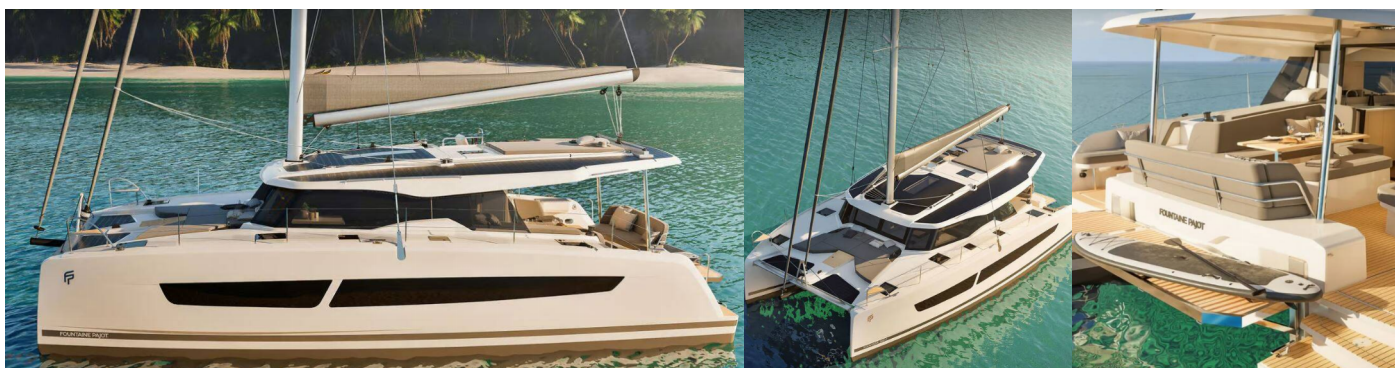

CENA / TYGODNIE

13.03. - 20.03.2027 2.370 €	20.03. - 27.03.2027 2.725 €	27.03. - 03.04.2027 2.725 €	03.04. - 10.04.2027 2.725 €
10.04. - 17.04.2027 2.725 €	17.04. - 24.04.2027 2.725 €	24.04. - 01.05.2027 3.660 €	01.05. - 08.05.2027 3.660 €
08.05. - 15.05.2027 4.005 €	15.05. - 22.05.2027 4.005 €	22.05. - 29.05.2027 4.405 €	29.05. - 05.06.2027 5.480 €
05.06. - 12.06.2027 6.090 €	12.06. - 19.06.2027 6.745 €	19.06. - 26.06.2027 6.745 €	26.06. - 03.07.2027 6.745 €

WEB

najachty.pl

NUMER TELEFONU

+48 882 071 532

E-MAIL

biuro@najachty.pl

NAJACHTY

ul. Pi. Świętej Małgorzaty 1-2/42B, 58-100, Świdnica, Polska