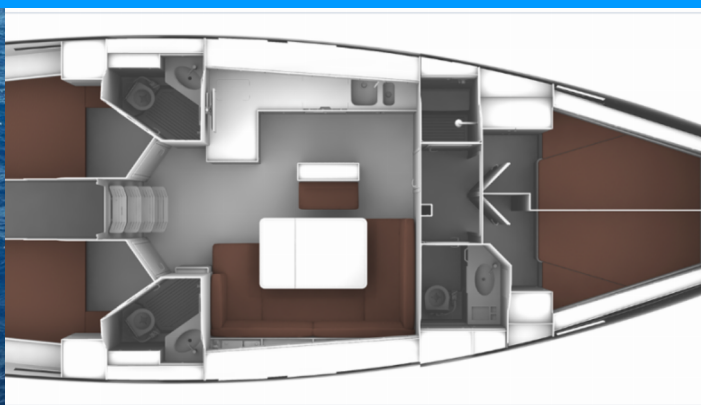

BAVARIA CRUISER 46

Trex

Jacht żaglowy Bavaria Cruiser 46 „Trex”, rok produkcji 2024, jacht ten jest zacumowany w Orhaniye, Marti Marina, - Turcja. Jednostka posiada 4 kabiny, może pomieścić 8 persons i posiada 3 WC.

Trex

Rok Produkcji

2024

Długość

13.90 m

Kabiny

4

Koje