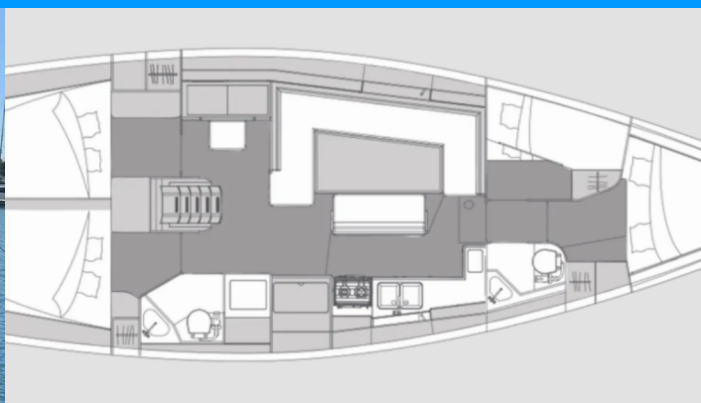

ELAN IMPRESSION 45.1

Josi

Jacht żaglowy Elan Impression 45.1 „Josi”, rok produkcji 2022, jacht ten jest zacumowany w Marina Mandalina, Sibenik, Sibenik - Chorwacja. Jednostka posiada 4 + 1 kabiny, może pomieścić 8 + 2 + 1 persons i posiada 2 + 1 WC.

Josi

Rok Produkcji

2022

Długość

13.51m

Kabiny

4 + 1

Koje