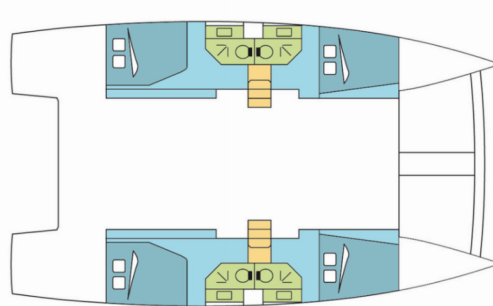

BALI 4.3

ALCINA_DB

Katamaran Bali 4.3 „ALCINA_DB”, rok produkcji 2015, jacht ten jest zacumowany w Airlie Beach, Abel Point Marina, - Australii a Oceánii. Jednostka posiada 4 kabiny, może pomieścić 8 + 2 persons i posiada 4 WC.

ALCINA_DB

Rok Produkcji

2015

Długość

13.20 m

Kabiny

4

Koje