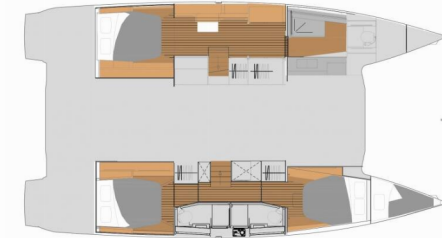

FONTAINE PAJOT ELBA 45

Nina

Katamaran Fountaine Pajot Elba 45 „Nina”, rok produkcji 2025, jacht ten jest zacumowany w Marseille, – Francja. Jednostka posiada 3 + 1 kabiny, może pomieścić 6 + 2 + 1 persons i posiada 3 WC.

SPECYFIKACJA JACHTU

Baza Czarterowa

Marseille, Francja

Yacht ID

8899

Producent

Fountaine Pajot

Imię

Nina

Rok Produkcji

2025

Długość

13.45 m

Kabiny

3 + 1

Koje

6 + 2 + 1

Prysznic

3

STANDARDOWE WYPOSAŻENIE JACHTU

Bezpieczeństwo

Radio UKF

Elektronika

Odsalarka, Panele słoneczne

Nawigacja

AIS, Ploter map GPS

Ożaglowanie

Kabestan elektryczny, Lazy bag, Lazy jacks

Pokład

Daszek bimini, Elektryczna winda kotwiczna, Grill (gas), Ponton, Prysznic na rufie / w kokpicie, Teak na flybridge, Tekowy kokpit

Rozrywka

Radio (Bluetooth)

Wnętrze

Pralka, Stół rozkładany w salonie, Toaleta elektryczna, Wentylatory elektryczne, Zastony