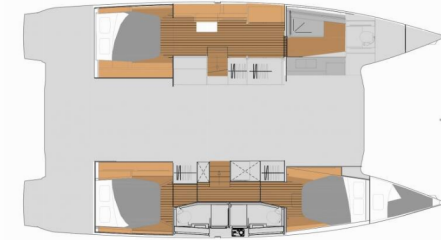

FONTAINE PAJOT ELBA 45

Nina

Katamaran Fountaine Pajot Elba 45 „Nina”, rok produkcji 2025, jacht ten jest zacumowany w Marseille, – Francja. Jednostka posiada 3 + 1 kabiny, może pomieścić 6 + 2 + 1 persons i posiada 3 WC.

SPECYFIKACJA JACHTU

Baza Czarterowa

Marseille, Francja

Yacht ID

8899

Producent

Fountaine Pajot

Imię

Nina

Rok Produkcji

2025

Długość

13.45 m

Kabiny

3 + 1

Koje

6 + 2 + 1

Prysznic

3

STANDARDOWE WYPOSAŻENIE JACHTU

Bezpieczeństwo

Radio UKF

Elektronika

Odsalarka, Panele słoneczne

Nawigacja

AIS, Ploter map GPS

Ożaglowanie

Kabestan elektryczny, Lazy bag, Lazy jacks

Pokład

Daszek bimini, Elektryczna winda kotwiczna, Grill (gas), Ponton, Prysznic na rufie / w kokpicie, Teak na flybridge, Tekowy kokpit

Rozrywka

Radio (Bluetooth)

Wnętrze

Pralka, Stół rozkładany w salonie, Toaleta elektryczna, Wentylatory elektryczne, Zastony