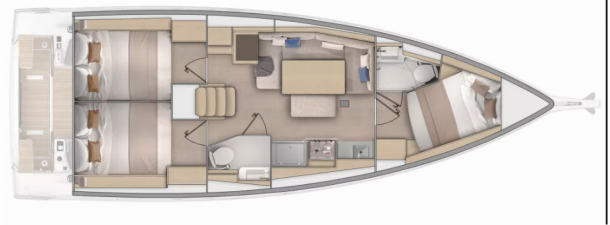

OCEANIS 37.1

Mercator

Jacht żaglowy Oceanis 37.1 „Mercator”, rok produkcji 2025, jacht ten jest zacumowany w Lefkas, Nikiana Marina, - Grecja. Jednostka posiada 3 kabiny, może pomieścić 6 persons i posiada 2 WC.

Mercator

Rok Produkcji

2025

Długość

11.93 m

Kabiny

3

Koje

6

Max. Liczba Osób

6

Prysznic

2

STANDARDOWE WYPOSAŻENIE JACHTU

Elektronika

Panele słoneczne