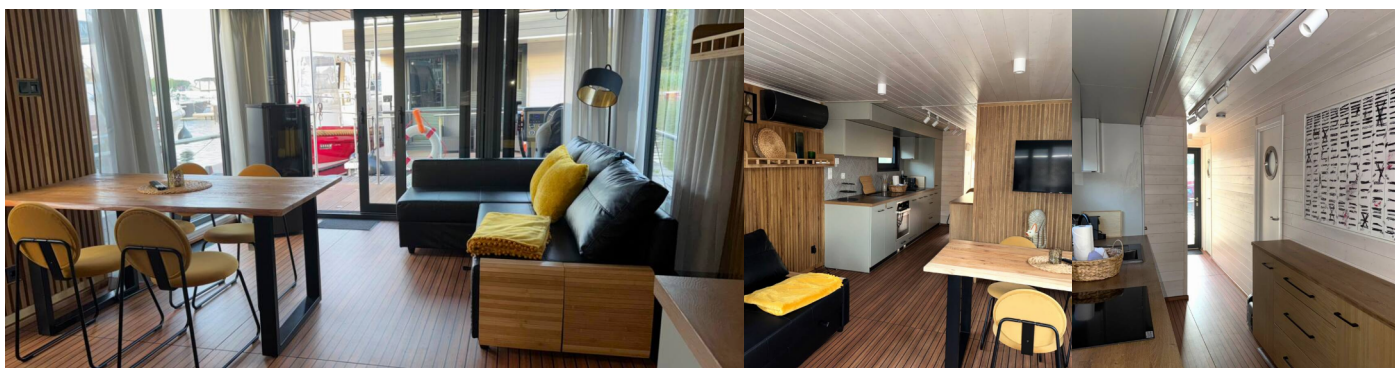

CENA / TYGODNIE

09.05. - 16.05.2026 Zarezerwowany	21.05. - 25.05.2026 Zarezerwowany	03.06. - 08.06.2026 Zarezerwowany	12.06. - 16.06.2026 Zarezerwowany
20.06. - 27.06.2026 Zarezerwowany	29.06. - 03.07.2026 Zarezerwowany	04.07. - 11.07.2026 Zarezerwowany	11.07. - 18.07.2026 3.069 €
20.07. - 25.07.2026 Zarezerwowany	25.07. - 01.08.2026 3.289 €	03.08. - 10.08.2026 Zarezerwowany	17.08. - 24.08.2026 Zarezerwowany
03.09. - 09.09.2026 Zarezerwowany	14.09. - 24.09.2026 Zarezerwowany	03.10. - 07.10.2026 Zarezerwowany	

WEB

najachty.pl

NUMER TELEFONU

+48 882 071 532

E-MAIL

biuro@najachty.pl

NAJACHTY

ul. Pi. Świętej Małgorzaty 1-2/42B, 58-100, Świdnica, Polska