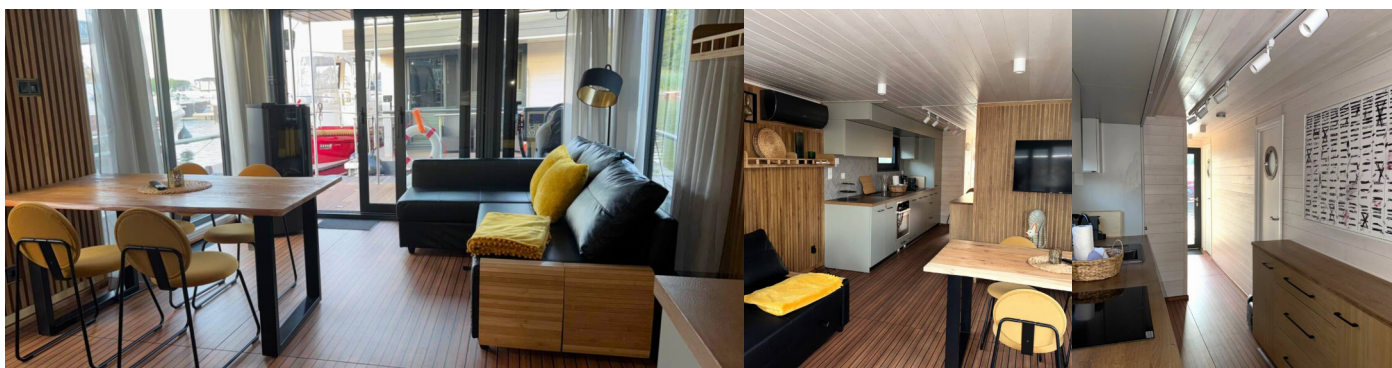

CENA / TYGODNIE

21.05. - 25.05.2026 Zarezerwowany	03.06. - 08.06.2026 Zarezerwowany	12.06. - 16.06.2026 Zarezerwowany	20.06. - 27.06.2026 Zarezerwowany
29.06. - 04.07.2026 Zarezerwowany	04.07. - 11.07.2026 Zarezerwowany	11.07. - 18.07.2026 2.762 € ~~3.069 €~~	20.07. - 25.07.2026 Zarezerwowany
25.07. - 01.08.2026 2.960 € ~~3.289 €~~	03.08. - 10.08.2026 Zarezerwowany	17.08. - 24.08.2026 Zarezerwowany	03.09. - 09.09.2026 Zarezerwowany
14.09. - 24.09.2026 Zarezerwowany	03.10. - 07.10.2026 Zarezerwowany	01.11. - 31.03.2027 Zarezerwowany	

WEB

najachty.pl

NUMER TELEFONU

+48 882 071 532

E-MAIL

biuro@najachty.pl

NAJACHTY

ul. Pi. Świętej Małgorzaty 1-2/42B, 58-100, Świdnica, Polska