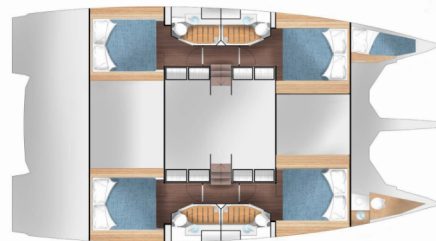

CERVETTI 44

Du Du

Katamaran Cervetti 44 „Du Du”, rok produkcji 2024, jacht ten jest zacumowany w Marina D'Arechi, - Włochy. Jednostka posiada 4 + 1 kabiny, może pomieścić 8 + 1 persons i posiada 4 WC.

SPECYFIKACJA JACHTU

Baza Czarterowa

Marina D'Arechi, Włochy

Yacht ID

8836

Producent

Cervetti Yachts

Imię

Du Du

Rok Produkcji

2024

Długość

13.42 m

Kabiny

4 + 1

Koje

8 + 1

Max. Liczba Osób

10

Prysznic

4

STANDARDOWE WYPOSAŻENIE JACHTU

Bezpieczeństwo	Radio UKF, Wyposażenie bezpieczeństwa
Elektronika	Akumulatory serwisowe (Gel batteries, 165A), Generator (10 kw 110/220V), Gniazdo 220 V, Gniazdo USB (in salon and cabins), Inwerter (2000 W), Kabel zasilający z lądu (25 m), Klimatyzacja (64 K BTU), Odsalarka (Schenker Zen 100 Double), Panele słoneczne (total power 992 W)
Kambuz	Ekspres do kawy NESPRESSO, Kuchenka mikrofalowa (220V), Lodówka (Bosh 200 L + 100 L, plus fridge in flybridge bench), Zmywarka (5 sets 220V)
Komfort	Poduszki na pokład do opalania, Poduszki pokładowe, Poduszki w kokpicie
Nawigacja	AIS (700), Autopilot, GPS, Kompas, Kompletne wyposażenie nawigacyjne, Radar, Wiatromierz/anemometr
Ożaglowanie	Bukszpryt (fixed, with anchor roller cradle), Kabestan, Kabestan elektryczny, Lazy bag, Lazy jacks
Pokład	Cumy, Drabinka do pływania, Elektryczna winda kotwiczna (1500W), Flybridge, Grill (Gas Plancha), Ponton z silnikiem zaburtowym (Highfield CL 290 + 15HP), Siedzisko, Stół w kokpicie (teak, plus fflybridge teak table), Światła pokładowe (courtesy lights in cockpit, transom and flybridge), Trap hydrauliczny (Besenzoni PI 461 White)
Rozrywka	Podwodne światła, System dźwiękowy FUSION
Wnętrze	Oświetlenie wewnętrzne LED (Courtesy lights), Toaleta elektryczna, Zasłony (in salon and cabins)