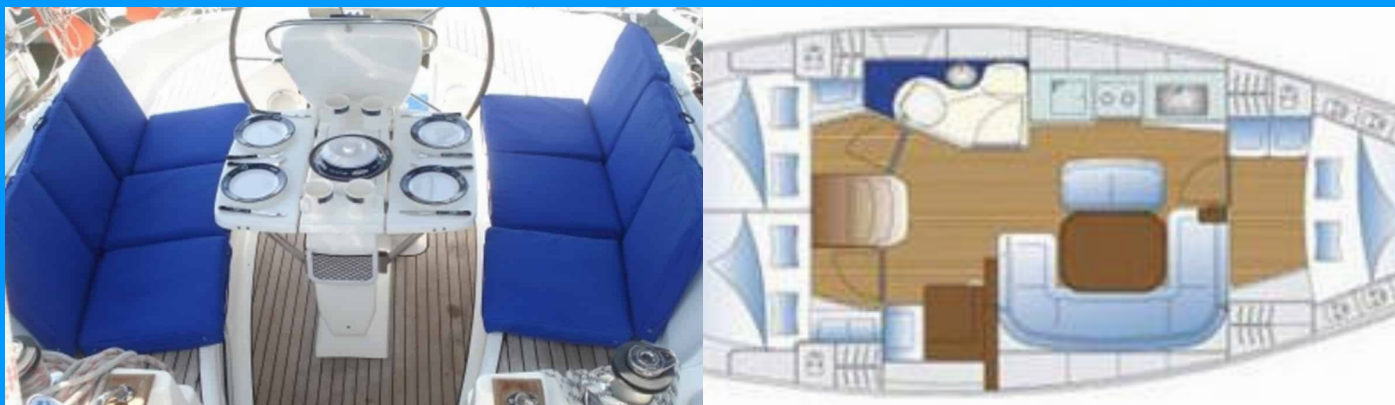

BAVARIA 38

Noelle

Jacht żaglowy Bavaria 38 „Noelle”, rok produkcji 2005, jacht ten jest zacumowany w Port of Avdira, - Grecja. Jednostka posiada 3 kabiny, może pomieścić 6 + 1 persons i posiada 1 WC.

SPECYFIKACJA JACHTU

Rok Produkcji

2005

Długość

11.91 m

Kabiny

3

Koje

6 + 1

Max. Liczba Osób

7

Prysznic

1

STANDARDOWE WYPOSAŻENIE JACHTU

Bezpieczeństwo	Apteczka, Gaśnica, Latarka, Radio UKF, Wyposażenie bezpieczeństwa, Zbiornik na czarną wodę, Zestaw narzędzi
Elektronika	Gniazdo 220 V, Inwerter, Panele słoneczne
Kambuz	Gorąca woda, Kuchenka, Lodówka, Naczynia kuchenne (wyposażenie kuchni, sztucce), Piekarnik
Komfort	Poduszki w kokpicie
Nawigacja	Autopilot, GPS, Kompas, Logge/Lot/Speed, Mapy morskie, Mapy nawigacyjne (morskie) i locja, Ploter map GPS, Ster strumieniowy, Wiatromierz/anemometr, Zestaw nawigacyjny
Pokład	Daszek bimini, Drabinka do pływania, Elektryczna winda kotwiczna, Kotwica, Odbijacze, Plastikowe wiaderko, Ponton, Prysznic na rufie / w kokpicie, Składany stół w kokpicie, Stół w kokpicie, Szczotka pokładowa, Szprycbuda
Rozrywka	Fusion radio, Głośniki zewnętrzne, USB
Wnętrze	Toaleta elektryczna, Wewnętrzny prysznic