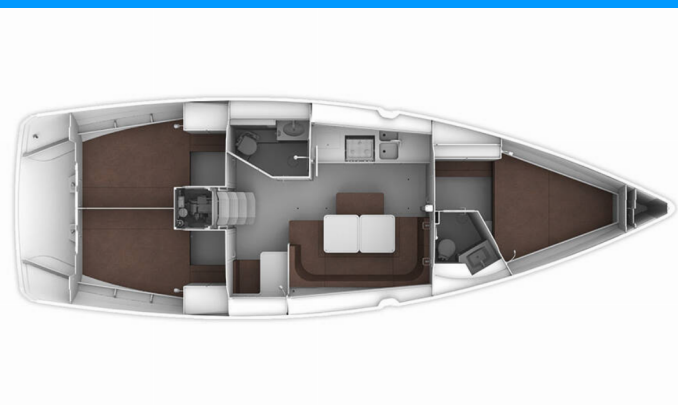

BAVARIA CRUISER 41

MH 59

Jacht żaglowy Bavaria Cruiser 41 „MH 59”, rok produkcji 2016, jacht ten jest zacumowany w Marina Hramina, Murter, - Chorwacja. Jednostka posiada 3 kabiny, może pomieścić 6 + 1 persons i posiada 2 WC.