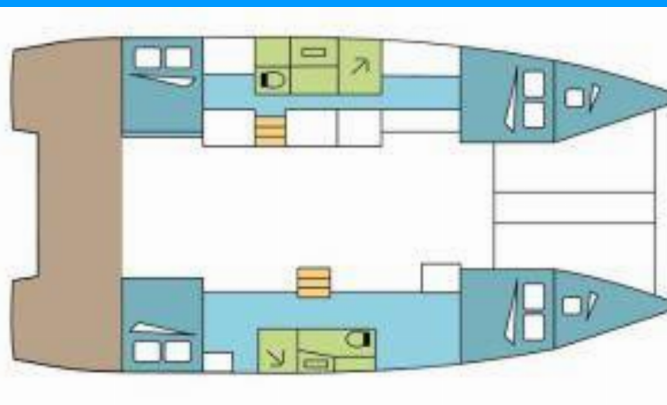

EXCESS 11

SEAZAM

Katamaran Excess 11 „SEAZAM”, rok produkcji 2025, jacht ten jest zacumowany w Kotor, - Czarnogóra. Jednostka posiada 4 + 2 kabiny, może pomieścić 8 + 2 persons i posiada 2 WC.

SPECYFIKACJA JACHTU

Rok Produkcji

2025

Długość

11.42 m

Kabiny

4 + 2

Koje

8 + 2