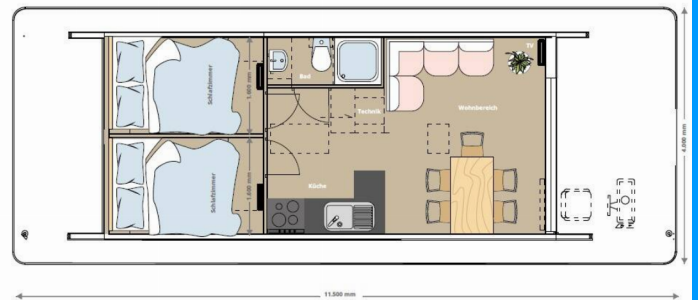

Seeliebe

SPECYFIKACJA JACHTU

Baza Czarterowa

Röblinsee Marina, Niemcy

Yacht ID

8725

Producent

Woma

Imię

Seeliebe

Rok Produkcji

2023

Długość

11.50 m

Kabiny

2

Koje

4 + 2

Prysznic

1

STANDARDOWE WYPOSAŻENIE JACHTU

Bezpieczeństwo	Zbiornik na czarną wodę (400 L)
Elektronika	Ogrzewanie
Kambuz	Gorąca woda, Kawiarka, Kuchenka, Lodówka, Miotła i szufelka, Naczynia kuchenne (wyposażenie kuchni, sztucce), Ręcznik kuchenny, Ścierka do naczyń, Zamrażarka
Nawigacja	Ster strumieniowy
Pokład	Drabinka do pływania, Plastikowe wiaderko, Pokład do opalania, Silnik zaburtowy, Szczotka pokładowa
Rozrywka	Internet Wi-Fi, TV (internet TV)
Wnętrze	Mydło, Papier toaletowy, Szczotka do toalety, Toaleta elektryczna, Wewnętrzny prysznic