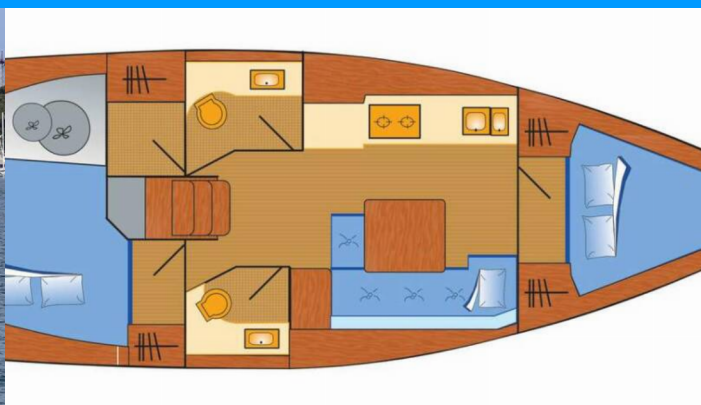

# DUFOUR 382 GL

Lia

Jacht żaglowy Dufour 382 GL „Lia”, rok produkcji 2017, jacht ten jest zacumowany w Barth, Yachtwerft Ramin, - Niemcy. Jednostka posiada 2 kabiny, może pomieścić 4 + 1 persons i posiada 2 WC.

**Lia**

Rok Produkcji

**2017**

Długość

**11.25 m**

Kabiny

**2**

Koje