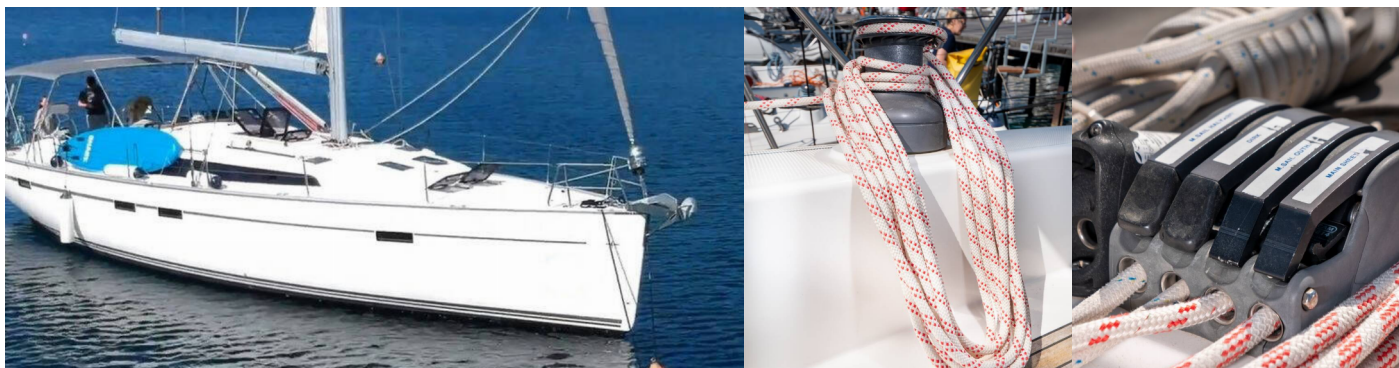

CENA / TYGODNIE

26.04. - 08.05.2026

Zarezerwowany

09.05. - 16.05.2026

Zarezerwowany

16.05. - 23.05.2026

Zarezerwowany

23.05. - 30.05.2026

Zarezerwowany

30.05. - 06.06.2026

Zarezerwowany

06.06. - 13.06.2026

Zarezerwowany

14.06. - 26.06.2026

Zarezerwowany

27.06. - 04.07.2026

Zarezerwowany

05.07. - 17.07.2026

Zarezerwowany

18.07. - 25.07.2026

Zarezerwowany

26.07. - 14.08.2026

Zarezerwowany

22.08. - 29.08.2026

Zarezerwowany

29.08. - 08.09.2026

Zarezerwowany

08.09. - 12.09.2026

Zarezerwowany

12.09. - 19.09.2026

Zarezerwowany

19.09. - 26.09.2026

Zarezerwowany

27.09. - 01.11.2026

Zarezerwowany

WEB

najachty.pl

NUMER TELEFONU

+48 882 071 532

E-MAIL

biuro@najachty.pl

NAJACHTY

ul. Pi. Świętej Małgorzaty 1-2/42B, 58-100, Świdnica, Polska