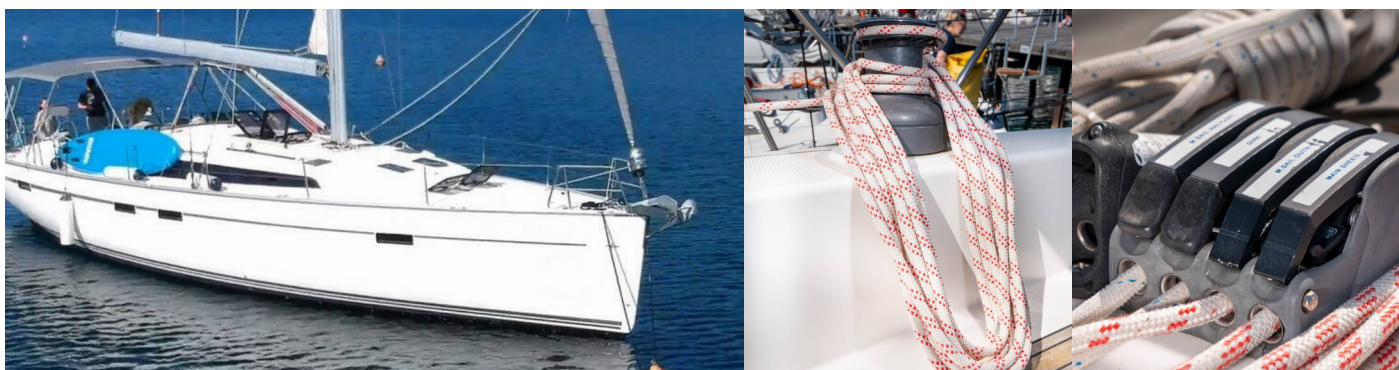

CENA / TYGODNIE

01.11. - 31.03.2027

Zarezerwowany

WEB

najachty.pl

NUMER TELEFONU

+48 882 071 532

E-MAIL

biuro@najachty.pl

NAJACHTY

ul. Pi. Świętej Małgorzaty 1-2/42B, 58-100, Świdnica, Polska