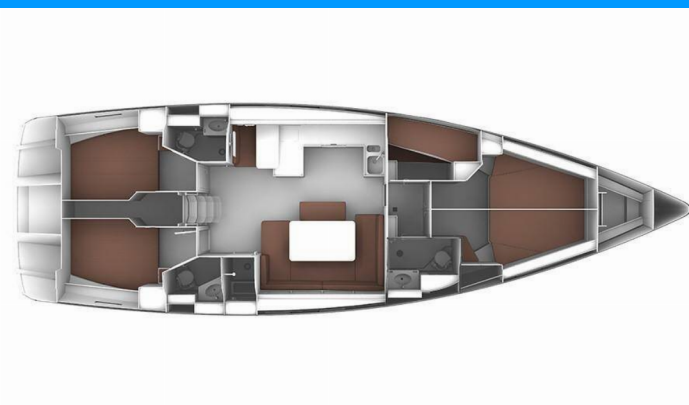

BAVARIA CRUISER 51

Petra 2

Jacht żaglowy Bavaria Cruiser 51 „Petra 2”, rok produkcji 2015, jacht ten jest zacumowany w Marina Punat (Krk), Punat (Krk) - Chorwacja. Jednostka posiada 5 kabiny, może pomieścić 10 + 2 persons i posiada 3 WC.

Petra 2

Rok Produkcji

2015

Długość

15.59 m

Kabiny

5

Koje