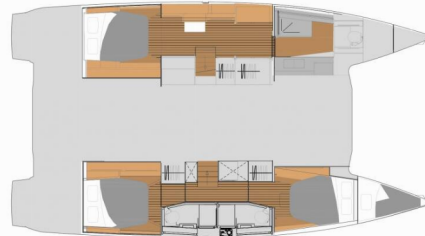

FONTAINE PAJOT ELBA 45

Caramita

Katamaran Fountaine Pajot Elba 45 „Caramita”, rok produkcji 2025, jacht ten jest zacumowany w Marina Punat (Krk), Punat (Krk) – Chorwacja. Jednostka posiada 3 kabiny, może pomieścić 6 persons i posiada 3 WC.

Caramita

Rok Produkcji

2025

Długość

13.45 m

Kabiny

3

Koje

Pokład

Daszek bimini, Elektryczna winda kotwiczna" (1500 Watts), Grill", Knagi cumownicze", Kotwica z łańcuchem" (25kg), Lodówka w kokpicie", Odbijacze", Prysznic na rufie / w kokpicie", Światło w kokpicie"