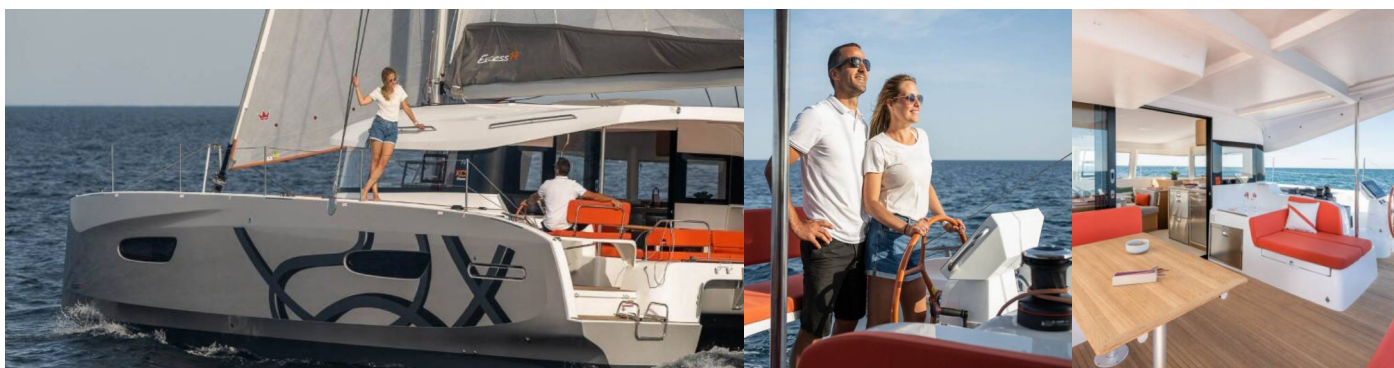

CENA / TYGODNIE

16.05. - 23.05.2026 Zarezerwowany	23.05. - 30.05.2026 Zarezerwowany	30.05. - 06.06.2026 4.580 €	06.06. - 13.06.2026 4.188 € ~~5.235 €~~
13.06. - 20.06.2026 4.004 € ~~5.005 €~~	20.06. - 27.06.2026 3.584 € ~~4.480 €~~	27.06. - 04.07.2026 Zarezerwowany	04.07. - 11.07.2026 4.840 € ~~6.050 €~~
11.07. - 18.07.2026 5.860 € ~~7.325 €~~	18.07. - 25.07.2026 Zarezerwowany	25.07. - 08.08.2026 Zarezerwowany	08.08. - 15.08.2026 7.552 € ~~8.885 €~~
15.08. - 22.08.2026 7.306 € ~~8.595 €~~	22.08. - 29.08.2026 5.266 € ~~6.195 €~~	29.08. - 05.09.2026 5.087 € ~~5.985 €~~	05.09. - 12.09.2026 Zarezerwowany
12.09. - 19.09.2026 5.405 €	19.09. - 26.09.2026 4.680 €	26.09. - 03.10.2026 Zarezerwowany	20.11. - 12.03.2027 Zarezerwowany

WEB

najachty.pl

NUMER TELEFONU

+48 882 071 532

E-MAIL

biuro@najachty.pl

NAJACHTY

ul. Pi. Świętej Małgorzaty 1-2/42B, 58-100, Świdnica, Polska