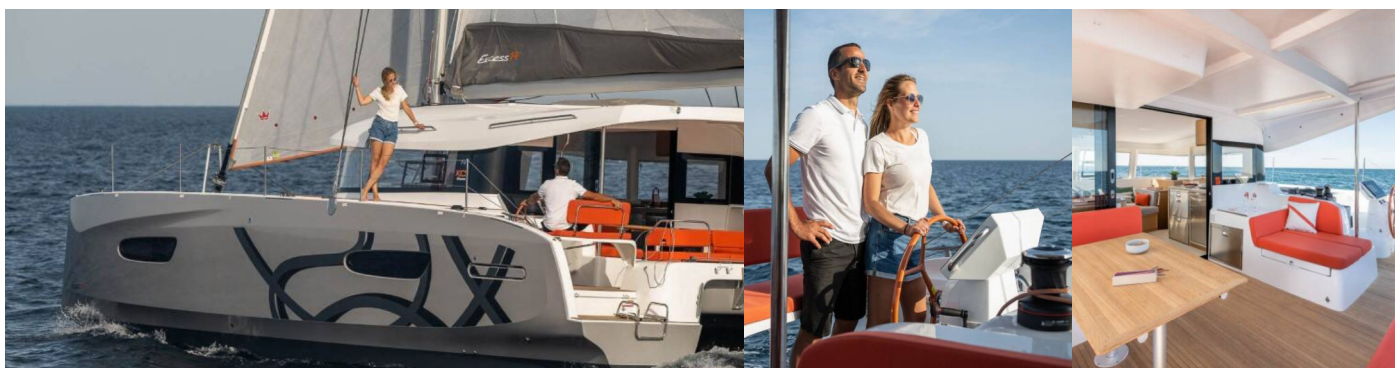

CENA / TYGODNIE

13.03. - 20.03.2027 2.525 €	20.03. - 27.03.2027 Wstępna rezerwacja	27.03. - 03.04.2027 Wstępna rezerwacja	03.04. - 10.04.2027 2.905 €
10.04. - 17.04.2027 2.905 €	17.04. - 24.04.2027 2.905 €	24.04. - 01.05.2027 3.895 €	01.05. - 08.05.2027 3.895 €
08.05. - 15.05.2027 4.265 €	15.05. - 22.05.2027 4.265 €	22.05. - 29.05.2027 4.690 €	29.05. - 05.06.2027 5.830 €
05.06. - 12.06.2027 6.475 €	12.06. - 19.06.2027 7.185 €	19.06. - 26.06.2027 7.185 €	26.06. - 03.07.2027 7.185 €

WEB

najachty.pl

NUMER TELEFONU

+48 882 071 532

E-MAIL

biuro@najachty.pl

NAJACHTY

ul. Pi. Świętej Małgorzaty 1-2/42B, 58-100, Świdnica, Polska