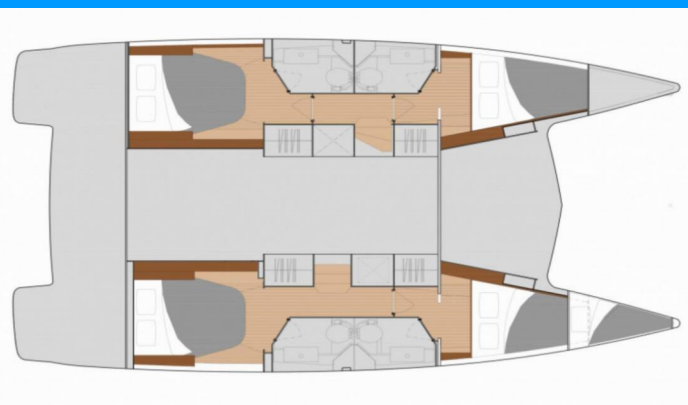

FONTAINE PAJOT ISLA 40

Portofino

Katamaran Fountaine Pajot Isla 40 „Portofino”, rok produkcji 2025, jacht ten jest zacumowany w Fethiye, Yacht Classic Hotel Marina, - Turcja. Jednostka posiada 4 kabiny, może pomieścić 8 + 1 persons i posiada 4 WC.

Portofino

Rok Produkcji

2025

Długość

11.93 m

Kabiny

4

Koje