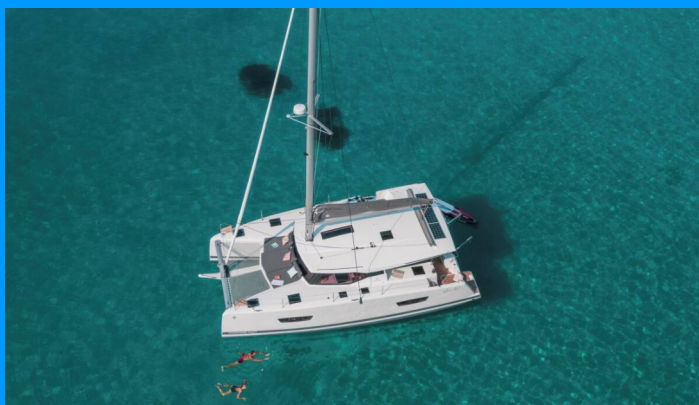

FONTAINE PAJOT ISLA 40

Portofino

Katamaran Fountaine Pajot Isla 40 „Portofino”, rok produkcji 2025, jacht ten jest zacumowany w Fethiye, Yacht Classic Hotel Marina, - Turcja. Jednostka posiada 4 kabiny, może pomieścić 8 + 1 persons i posiada 4 WC.

Kabestan, Rodkick"

Pokład

Cumy" (1 x 10m 1 x 50m), Drabinka do pływania", Elektryczna winda kotwiczna", Filtr oleju, Gąbka, Impeller, Knagi cumownicze" (Aluminium), Korby do kabestanu", Kotwica Delta", Kotwica z łańcuchem", Odbijacze", Plastikowe wiaderko, Platforma kąpielowa" (teak), Ponton, Prysznic na rufie / w kokpicie", Tekowy kokpit", Trap, Wąż do wody, Ławeczka bosmańska"