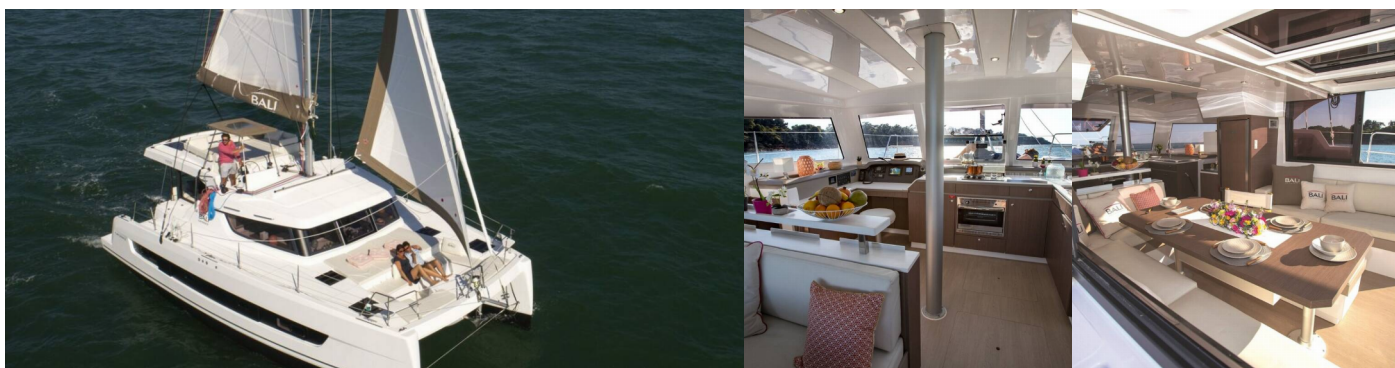

CENA / TYGODNIE

08.12. - 20.12.2026

Zarezerwowany

26.12. - 10.01.2027

Zarezerwowany

07.02. - 15.02.2027

Zarezerwowany

06.03. - 14.03.2027

Zarezerwowany

WEB

najachty.pl

NUMER TELEFONU

+48 882 071 532

E-MAIL

biuro@najachty.pl

NAJACHTY

ul. Pi. Świętej Małgorzaty 1-2/42B, 58-100, Świdnica, Polska