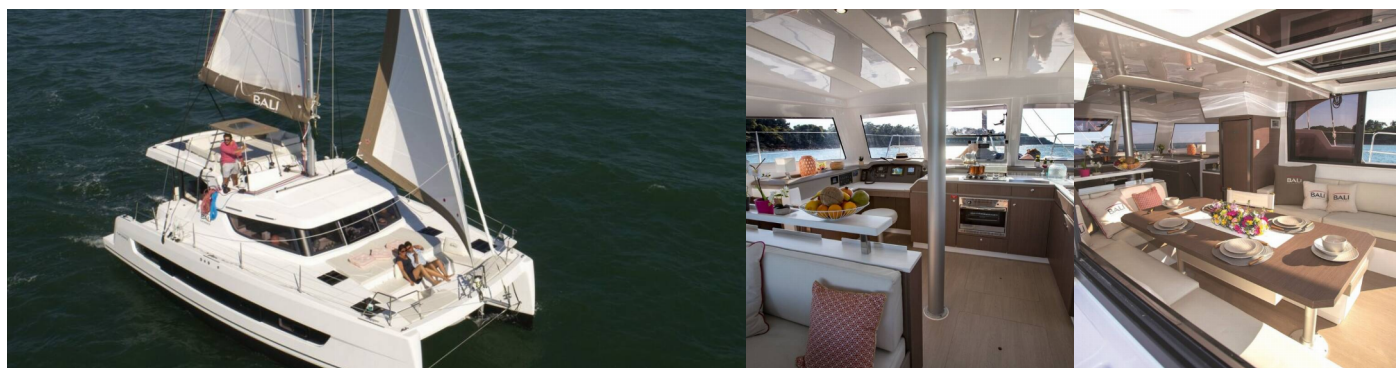

CENA / TYGODNIE

16.05. - 24.05.2026

Zarezerwowany

28.05. - 05.06.2026

Zarezerwowany

09.06. - 16.06.2026

Zarezerwowany

17.06. - 25.06.2026

Zarezerwowany

03.07. - 13.07.2026

Zarezerwowany

17.07. - 22.07.2026

Zarezerwowany

22.07. - 31.07.2026

Zarezerwowany

04.08. - 09.10.2026

Zarezerwowany

10.10. - 18.10.2026

Zarezerwowany

18.10. - 26.10.2026

Zarezerwowany

28.11. - 06.12.2026

Zarezerwowany

WEB

najachty.pl

NUMER TELEFONU

+48 882 071 532

E-MAIL

biuro@najachty.pl

NAJACHTY

ul. Pi. Świętej Małgorzaty 1-2/42B, 58-100, Świdnica, Polska