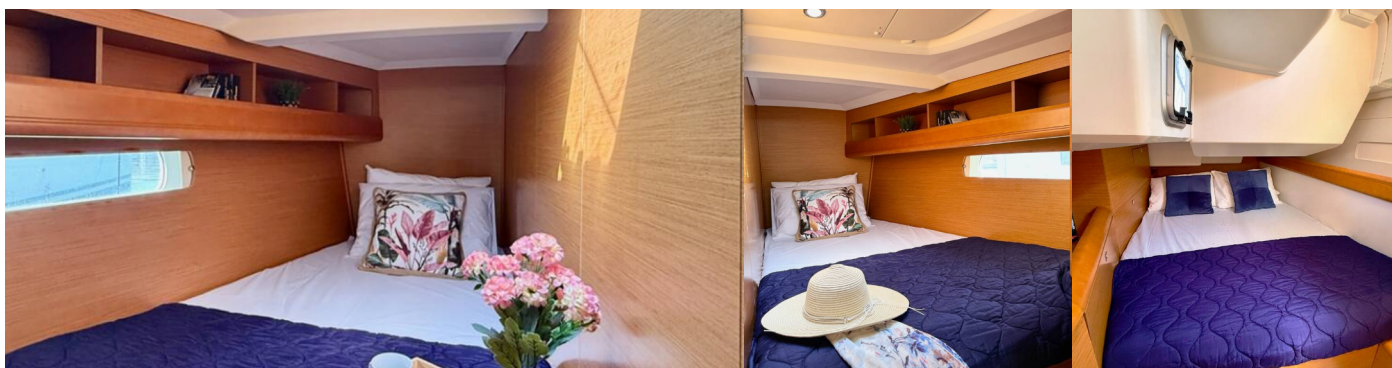

CENA / TYGODNIE

02.05. - 09.05.2026 2.450 € ~~3.500 €~~	09.05. - 16.05.2026 2.450 € ~~3.500 €~~	16.05. - 23.05.2026 2.975 € ~~4.250 €~~	23.05. - 30.05.2026 2.975 € ~~4.250 €~~
30.05. - 06.06.2026 3.188 € ~~4.250 €~~	06.06. - 13.06.2026 3.750 € ~~5.000 €~~	13.06. - 20.06.2026 3.750 € ~~5.000 €~~	20.06. - 27.06.2026 3.750 € ~~5.000 €~~
27.06. - 04.07.2026 3.510 € ~~4.680 €~~	04.07. - 11.07.2026 3.276 € ~~4.680 €~~	11.07. - 25.07.2026 Zarezerwowany	25.07. - 01.08.2026 3.276 € ~~4.680 €~~
01.08. - 08.08.2026 3.750 € ~~5.000 €~~	08.08. - 15.08.2026 3.750 € ~~5.000 €~~	15.08. - 22.08.2026 3.750 € ~~5.000 €~~	22.08. - 29.08.2026 3.510 € ~~4.680 €~~
29.08. - 05.09.2026 3.510 € ~~4.680 €~~	05.09. - 12.09.2026 4.675 € ~~5.500 €~~	12.09. - 19.09.2026 4.675 € ~~5.500 €~~	19.09. - 26.09.2026 4.675 € ~~5.500 €~~
26.09. - 03.10.2026 3.188 € ~~4.250 €~~	03.10. - 10.10.2026 3.188 € ~~4.250 €~~	10.10. - 17.10.2026 2.625 € ~~3.500 €~~	17.10. - 24.10.2026 2.625 € ~~3.500 €~~
24.10. - 31.10.2026 2.250 € ~~3.000 €~~	31.10. - 07.11.2026 2.250 € ~~3.000 €~~		

WEB

najachty.pl

NUMER TELEFONU

+48 882 071 532

E-MAIL

biuro@najachty.pl

NAJACHTY

ul. Pi. Świętej Małgorzaty 1-2/42B, 58-100, Świdnica, Polska