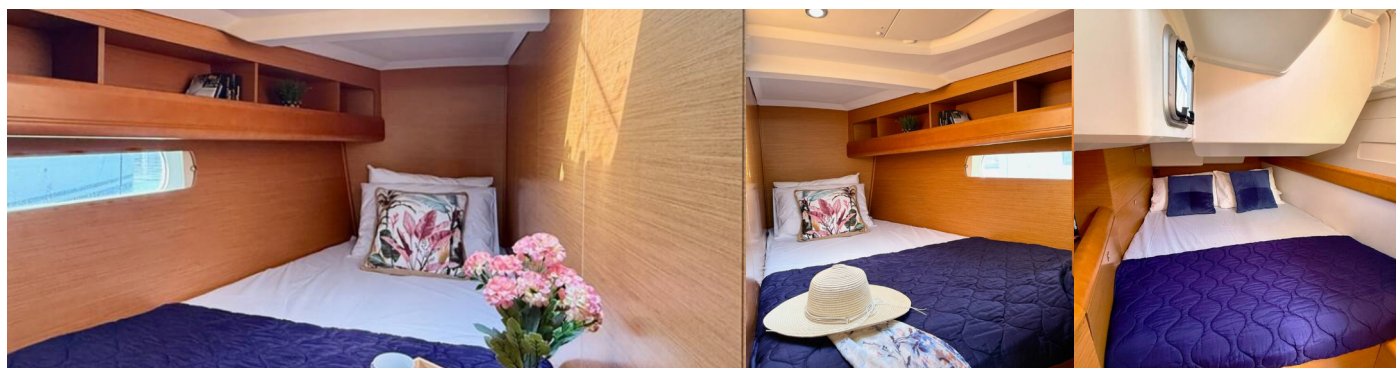

CENA / TYGODNIE

07.11. - 14.11.2026

2.250 € ~~3.000 €~~

14.11. - 21.11.2026

2.250 € ~~3.000 €~~

21.11. - 28.11.2026

2.250 € ~~3.000 €~~

28.11. - 05.12.2026

2.250 € ~~3.000 €~~

05.12. - 12.12.2026

2.250 € ~~3.000 €~~

12.12. - 19.12.2026

2.250 € ~~3.000 €~~

19.12. - 26.12.2026

2.250 € ~~3.000 €~~

WEB

najachty.pl

NUMER TELEFONU

+48 882 071 532

E-MAIL

biuro@najachty.pl

NAJACHTY

ul. Pi. Świętej Małgorzaty 1-2/42B, 58-100, Świdnica, Polska