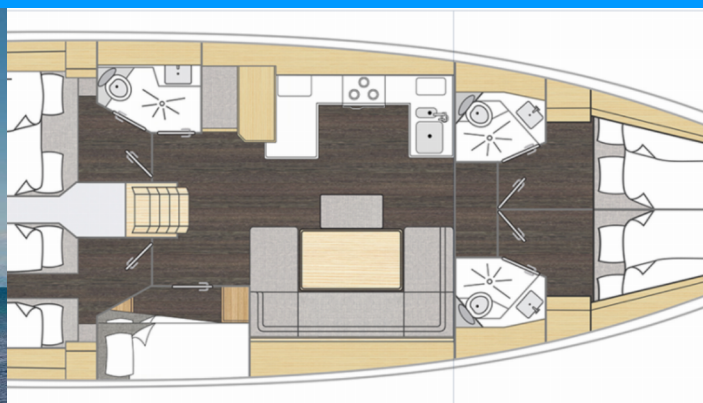

BAVARIA C46

Rib Eye

Jacht żaglowy Bavaria C46 „Rib Eye”, rok produkcji 2025, jacht ten jest zacumowany w Marina Mandalina, Sibenik, Sibenik - Chorwacja. Jednostka posiada 5 kabiny, może pomieścić 10 + 2 persons i posiada 3 WC.

Rib Eye

Rok Produkcji

2025

Długość

14.50 m

Kabiny

5

Koje

10 + 2

Max. Liczba Osób

12

Prysznic

3

STANDARDOWE WYPOSAŻENIE JACHTU

Bezpieczeństwo	Radio UKF (VHF radio, B&G V60 with integrated AIS receiver + B&G H60 wireless handset at the chart table)
Elektronika	Inwerter
Kambuz	Gorąca woda, Lodówka (Refrigerator drawer, 2 drawers, including freezer drawer in total 160 L)
Nawigacja	Autopilot, Ploter map GPS – kokpit (Instrumentendisplay, 2 x B&G Triton2 im Cockpit), Prędkościomierz (log prędkości), Przyrządy do pomiaru wiatru/prędkości/głębokości (DST800), Sonda głębinowa, Ster strumieniowy, Wiatromierz/anemometr
Ożaglowanie	Elektryczny kabestan grota (2 x halyard winches, size 50, electric), Kabestan Genuy (Sheet winches at the helm, 2 x, size 50, manual)
Pokład	Daszek bimini, Elektryczna winda kotwiczna (Anchor, 20 kg, with chain (10 mm, 75 m)), Grill w kokpicie, Hydraulicznie podnoszona platforma kąpielowa, Lodówka w kokpicie, Opuszczany stół w kokpicie (Cockpit tables, 2 x, with storage compartment, manually lowerable to sun lounger), Ponton, Prysznic na rufie / w kokpicie, Składany stolik w kokpicie, Światło w kokpicie, Szprycbuda, Tekowy kokpit, Zdalne sterowanie windą kotwiczną (Anchor, 20 kg, with chain (10 mm, 75 m))
Rozrywka	Głośniki zewnętrzne, System dźwiękowy FUSION (System Fusion MS-R670), TV
Wnętrze	Oświetlenie pośrednie w kabinach i salonie