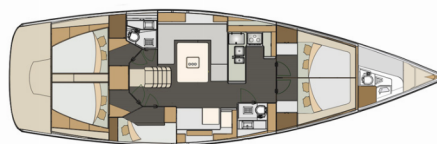

ELAN IMPRESSION 50

P & B

Jacht żaglowy Elan Impression 50 „P & B”, rok produkcji 2015, jacht ten jest zacumowany w Marina Split - ACI, Split - Chorwacja. Jednostka posiada 5 + 1 kabiny, może pomieścić 10 + 2 persons i posiada 2 + 1 WC.

P & B

Rok Produkcji

2015

Długość

15.20 m

Kabiny

5 + 1

Koje