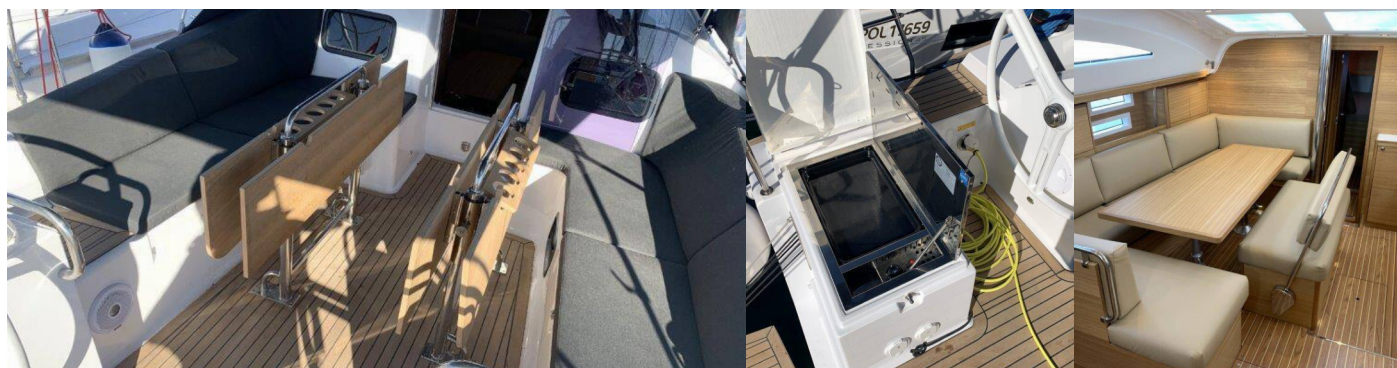

CENA / TYGODNIE

04.01. - 11.01.2025 1.720 € ~~2.150 €~~	11.01. - 18.01.2025 1.720 € ~~2.150 €~~	18.01. - 25.01.2025 1.720 € ~~2.150 €~~	25.01. - 01.02.2025 1.720 € ~~2.150 €~~
01.02. - 08.02.2025 1.720 € ~~2.150 €~~	08.02. - 15.02.2025 1.720 € ~~2.150 €~~	15.02. - 22.02.2025 1.720 € ~~2.150 €~~	22.02. - 01.03.2025 1.720 € ~~2.150 €~~
01.03. - 08.03.2025 1.720 € ~~2.150 €~~	08.03. - 15.03.2025 1.720 € ~~2.150 €~~	15.03. - 22.03.2025 1.720 € ~~2.150 €~~	22.03. - 29.03.2025 1.720 € ~~2.150 €~~
29.03. - 05.04.2025 1.720 € ~~2.150 €~~	05.04. - 12.04.2025 1.720 € ~~2.150 €~~	12.04. - 19.04.2025 1.720 € ~~2.150 €~~	19.04. - 26.04.2025 1.720 € ~~2.150 €~~
26.04. - 03.05.2025 1.888 € ~~2.360 €~~	03.05. - 10.05.2025 1.920 € ~~2.400 €~~	10.05. - 17.05.2025 2.080 € ~~2.600 €~~	17.05. - 24.05.2025 2.648 € ~~3.310 €~~
24.05. - 31.05.2025 3.000 € ~~3.750 €~~	31.05. - 07.06.2025 3.080 € ~~3.850 €~~		

WEB

najachty.pl

NUMER TELEFONU

+48 882 071 532

E-MAIL

biuro@najachty.pl

NAJACHTY

ul. Pi. Świętej Małgorzaty 1-2/42B, 58-100, Świdnica, Polska