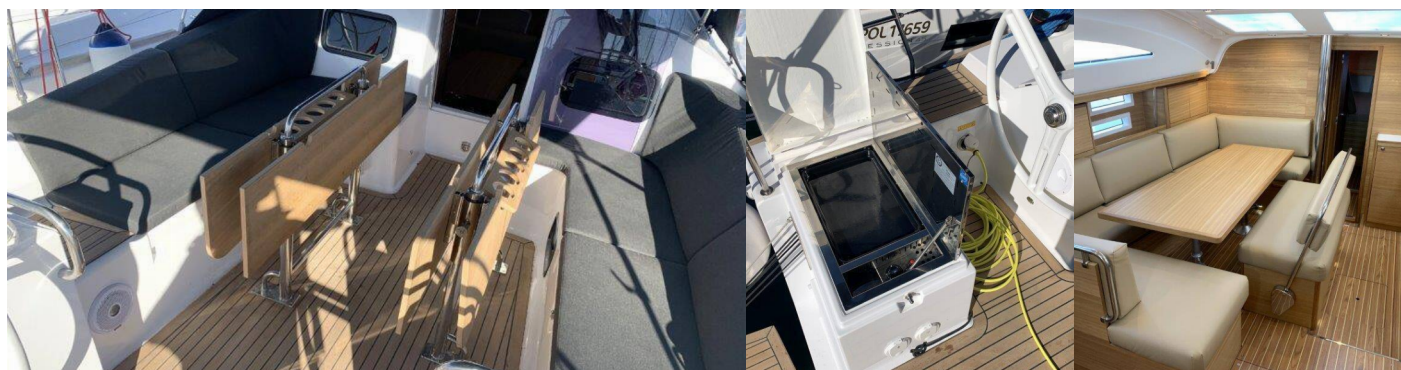

CENA / TYGODNIE

08.11. - 31.12.2026

Zarezerwowany

WEB

najachty.pl

NUMER TELEFONU

+48 882 071 532

E-MAIL

biuro@najachty.pl

NAJACHTY

ul. Pi. Świętej Małgorzaty 1-2/42B, 58-100, Świdnica, Polska