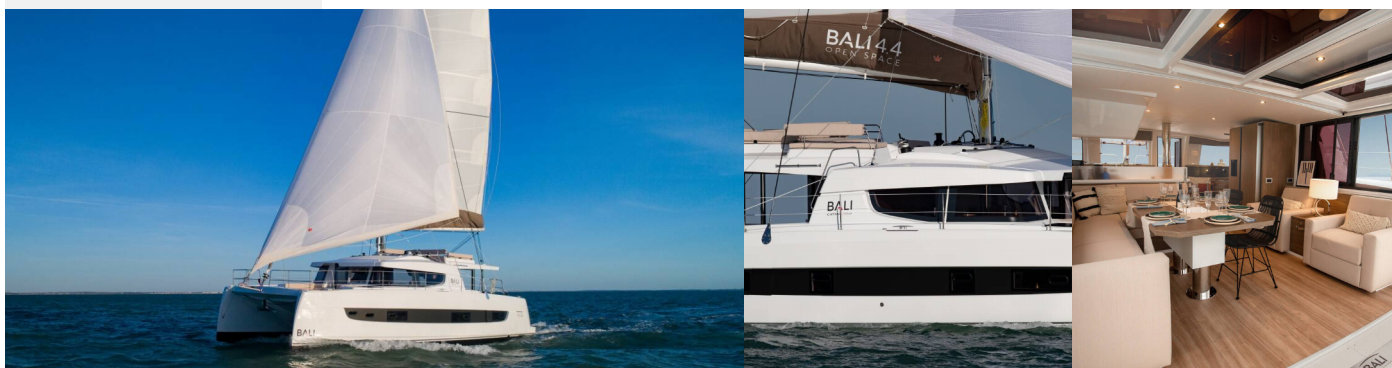

CENA / TYGODNIE

07.06. - 14.06.2025 8.224 € ~~10.280 €~~	14.06. - 21.06.2025 9.248 € ~~10.880 €~~	21.06. - 28.06.2025 9.472 € ~~11.840 €~~	28.06. - 05.07.2025 10.319 € ~~12.140 €~~
05.07. - 12.07.2025 10.234 € ~~12.480 €~~	12.07. - 19.07.2025 10.644 € ~~12.980 €~~	19.07. - 26.07.2025 10.644 € ~~12.980 €~~	26.07. - 02.08.2025 10.644 € ~~12.980 €~~
02.08. - 09.08.2025 10.644 € ~~12.980 €~~	09.08. - 16.08.2025 10.644 € ~~12.980 €~~	16.08. - 23.08.2025 9.472 € ~~11.840 €~~	23.08. - 30.08.2025 9.168 € ~~11.180 €~~
30.08. - 06.09.2025 9.031 € ~~10.380 €~~	06.09. - 13.09.2025 8.184 € ~~9.980 €~~	13.09. - 20.09.2025 6.992 € ~~8.740 €~~	20.09. - 27.09.2025 5.474 € ~~6.440 €~~
27.09. - 04.10.2025 4.392 € ~~4.880 €~~	04.10. - 11.10.2025 3.726 € ~~4.140 €~~	11.10. - 18.10.2025 3.042 € ~~3.380 €~~	18.10. - 25.10.2025 2.682 € ~~2.980 €~~
25.10. - 01.11.2025 2.363 € ~~2.780 €~~	01.11. - 08.11.2025 2.363 € ~~2.780 €~~	08.11. - 15.11.2025 2.363 € ~~2.780 €~~	15.11. - 22.11.2025 2.363 € ~~2.780 €~~
22.11. - 29.11.2025 2.363 € ~~2.780 €~~	29.11. - 06.12.2025 2.363 € ~~2.780 €~~	06.12. - 13.12.2025 2.363 € ~~2.780 €~~	13.12. - 20.12.2025 2.363 € ~~2.780 €~~

WEB

najachty.pl

NUMER TELEFONU

+48 882 071 532

E-MAIL

biuro@najachty.pl

NAJACHTY

ul. Pi. Świętej Małgorzaty 1-2/42B, 58-100, Świdnica, Polska