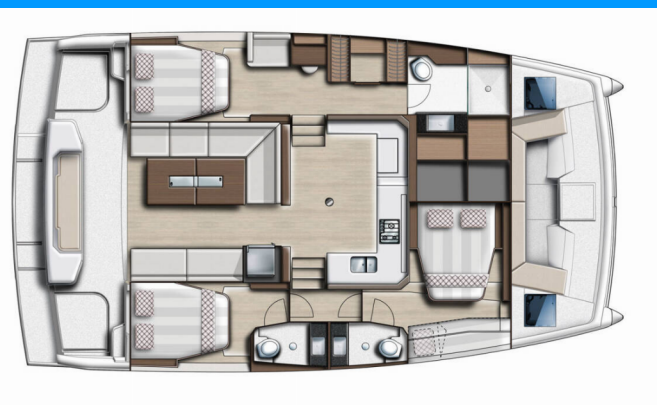

BALI CATSPACE OW

Playtime - OW

Katamaran Bali Catspace OW „Playtime - OW”, rok produkcji 2025, jacht ten jest zacumowany w Sukosan, D-Marin Dalmacija Marina, - Chorwacja. Jednostka posiada 3 kabiny, może pomieścić 6 + 2 persons i posiada 3 WC.