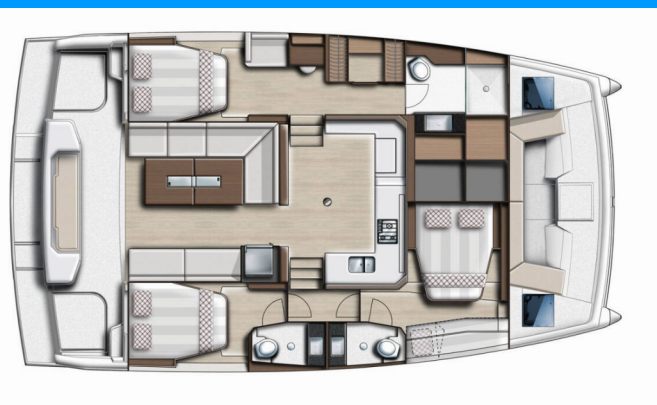

BALI CATSPACE OW

Playtime - OW

Katamaran Bali Catspace OW „Playtime - OW”, rok produkcji 2025, jacht ten jest zacumowany w Sukosan, D-Marin Dalmacija Marina, - Chorwacja. Jednostka posiada 3 kabiny, może pomieścić 6 + 2 persons i posiada 3 WC.