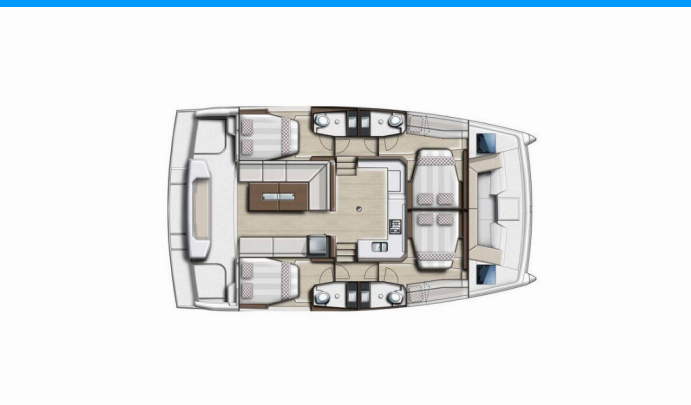

BALI CATSPACE

Kos 40

Katamaran Bali Catspace „Kos 40”, rok produkcji 2025, jacht ten jest zacumowany w Preveza, Preveza - Grecja. Jednostka posiada 4 kabiny, może pomieścić 10 persons i posiada 4 WC.

SPECYFIKACJA JACHTU

Rok Produkcji

2025

Długość

12.31m

Kabiny

4

Koje

10

Poduszki w kokpicie

Nawigacja

Ploter map GPS - kokpit

Ożaglowanie

Kabestan elektryczny

Pokład

Daszek bimini, Szprycbuda

Rozrywka