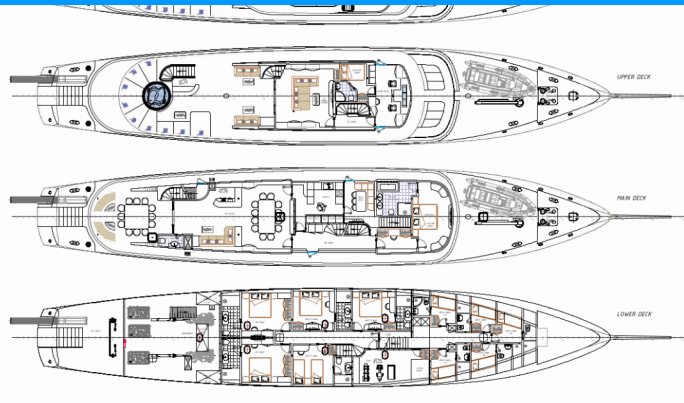

MAIA

Maia

Jacht motorowy Maia „Maia”, rok produkcji 2025, jacht ten jest zacumowany w Marina Split, – Chorwacja. Jednostka posiada 6 kabiny, może pomieścić 12 persons i posiada 6 WC.

SPECYFIKACJA JACHTU

Baza Czarterowa

Marina Split, Chorwacja

Yacht ID

8305

Producent

Custom Made

Imię

Maia

Rok Produkcji

2025

Długość

53.10 m

Kabiny

6

Koje

12

Prysznic