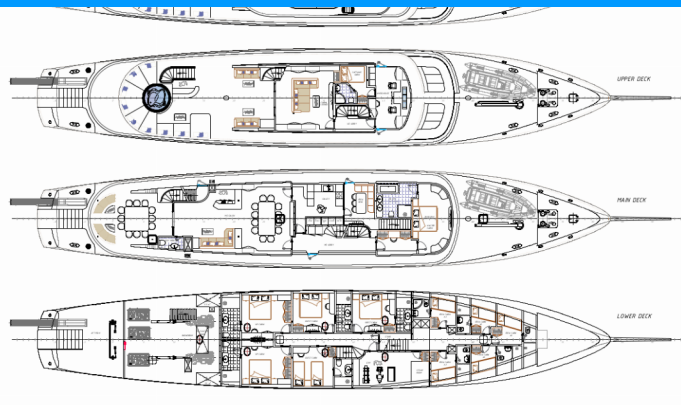

MAIA

Maia

Jacht motorowy Maia „Maia”, rok produkcji 2025, jacht ten jest zacumowany w Marina Split, – Chorwacja. Jednostka posiada 6 kabiny, może pomieścić 12 persons i posiada 6 WC.

SPECYFIKACJA JACHTU

Baza Czarterowa

Marina Split, Chorwacja

Yacht ID

8305

Producent

Custom Made

Imię

Maia

Rok Produkcji

2025

Długość

53.10 m

Kabiny

6

Koje

12

Prysznic