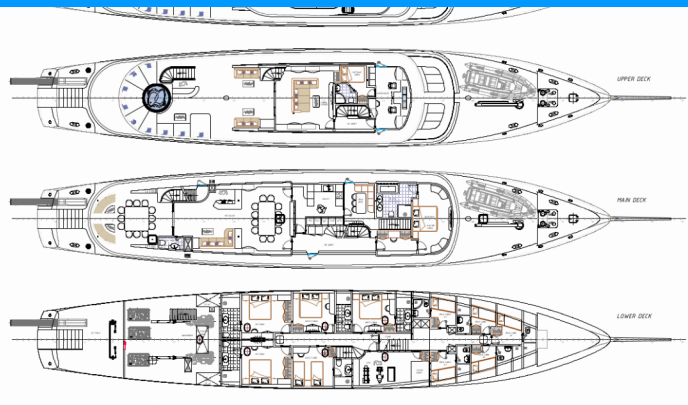

# MAIA

Maia

Jacht motorowy Maia „Maia”, rok produkcji 2025, jacht ten jest zacumowany w Marina Split, – Chorwacja. Jednostka posiada 6 kabiny, może pomieścić 12 persons i posiada 6 WC.

**Maia**

Rok Produkcji

**2025**

Długość

**53.10 m**

Kabiny

**6**

Koje