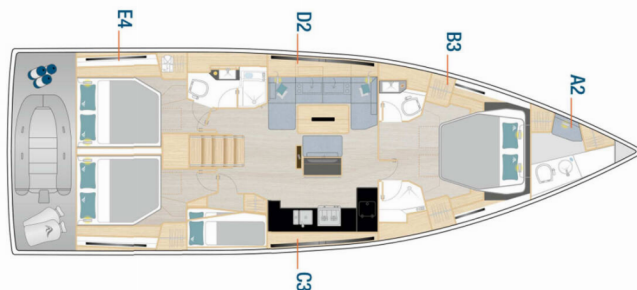

HANSE 510

#063 - OW

Jacht żaglowy Hanse 510 „#063 - OW”, rok produkcji 2025, jacht ten jest zacumowany w Marina Kastela, Split - Chorwacja. Jednostka posiada 4 + 1 kabiny, może pomieścić 8 + 2 + 1 persons i posiada 2 + 1 WC.

#063 - OW

Rok Produkcji

2025

Długość

15.97 m

Kabiny

4 + 1

Koje

8 + 2 + 1

Max. Liczba Osób

11

Prysznic

2 + 1

STANDARDOWE WYPOSAŻENIE JACHTU

Bezpieczeństwo	Radio UKF"
Elektronika	Generator, Inwerter", Klimatyzacja, Ogrzewanie, Ładowarka
Kambuz	Gorąca woda, Kuchenka, Lodówka, Naczynia kuchenne (wyposażenie kuchni, sztućce)", Piekarnik
Komfort	Poduszki w kokpicie", Pościel
Nawigacja	Autopilot", Locja", Mapy morskie", Ploter map GPS - kokpit, Ster strumieniowy", Tridata"
Ożaglowanie	Elektryczny kabestan główny"
Pokład	Daszek bimini, Platforma kąpielowa", Ponton, Prysznic na rufie / w kokpicie", Stół w kokpicie", Szprycbuda", Tekowy kokpit"
Rozrywka	Głośniki zewnętrzne", Odtwarzacz CD z radiem"
Wnętrze	Stół rozkładany w salonie", Toaleta elektryczna"