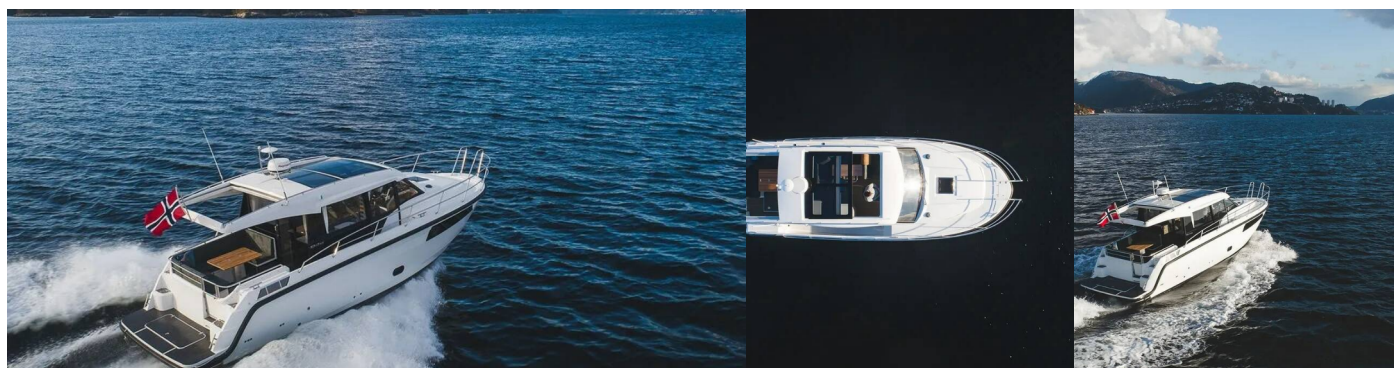

CENA / TYGODNIE

07.11. - 14.11.2026

4.200 €

14.11. - 21.11.2026

4.200 €

21.11. - 28.11.2026

4.200 €

28.11. - 05.12.2026

4.200 €

05.12. - 12.12.2026

4.200 €

12.12. - 19.12.2026

4.200 €

19.12. - 26.12.2026

4.200 €

WEB

najachty.pl

NUMER TELEFONU

+48 882 071 532

E-MAIL

biuro@najachty.pl

NAJACHTY

ul. Pi. Świętej Małgorzaty 1-2/42B, 58-100, Świdnica, Polska