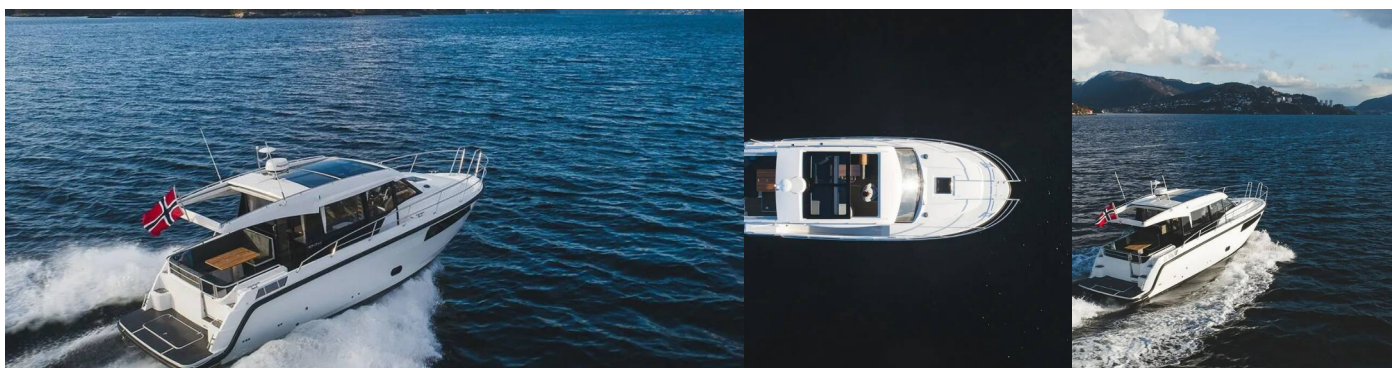

CENA / TYGODNIE

16.05. - 23.05.2026 3.300 € ~~4.400 €~~	23.05. - 30.05.2026 3.675 € ~~4.900 €~~	30.05. - 06.06.2026 3.863 € ~~5.150 €~~	06.06. - 13.06.2026 3.863 € ~~5.150 €~~
13.06. - 20.06.2026 Zarezerwowany	20.06. - 04.07.2026 Zarezerwowany	04.07. - 11.07.2026 Zarezerwowany	11.07. - 18.07.2026 5.103 € ~~6.300 €~~
18.07. - 25.07.2026 Zarezerwowany	25.07. - 01.08.2026 5.508 € ~~6.800 €~~	01.08. - 15.08.2026 Zarezerwowany	15.08. - 22.08.2026 5.103 € ~~6.300 €~~
22.08. - 29.08.2026 4.860 € ~~6.000 €~~	29.08. - 05.09.2026 4.536 € ~~5.600 €~~	05.09. - 12.09.2026 4.536 € ~~5.600 €~~	12.09. - 19.09.2026 4.172 € ~~5.150 €~~
19.09. - 26.09.2026 3.969 € ~~4.900 €~~	26.09. - 03.10.2026 3.564 € ~~4.400 €~~	03.10. - 10.10.2026 3.402 € ~~4.200 €~~	10.10. - 17.10.2026 3.402 € ~~4.200 €~~
17.10. - 24.10.2026 3.402 € ~~4.200 €~~	24.10. - 31.10.2026 3.402 € ~~4.200 €~~	31.10. - 07.11.2026 4.200 €	07.11. - 14.11.2026 4.200 €
14.11. - 21.11.2026 4.200 €	21.11. - 28.11.2026 4.200 €	28.11. - 05.12.2026 4.200 €	

WEB

najachty.pl

NUMER TELEFONU

+48 882 071 532

E-MAIL

biuro@najachty.pl

NAJACHTY

ul. Pi. Świętej Małgorzaty 1-2/42B, 58-100, Świdnica, Polska