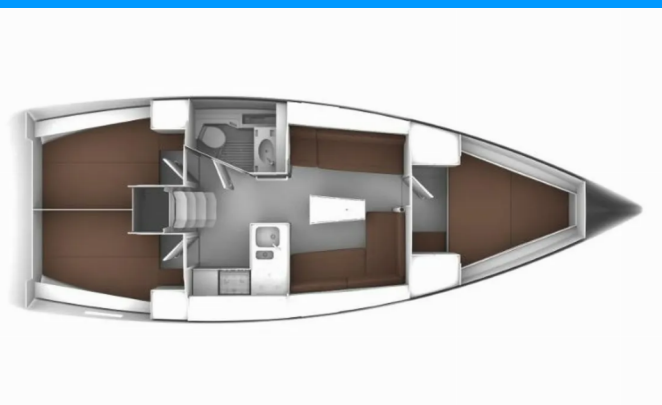

BAVARIA CRUISER 37

Hana

Jacht żaglowy Bavaria Cruiser 37 „Hana”, rok produkcji 2016, jacht ten jest zacumowany w Sukosan, D-Marin Dalmacija Marina, - Chorwacja. Jednostka posiada 3 kabiny, może pomieścić 6 + 2 persons i posiada 1 WC.

Hana

Rok Produkcji

2016

Długość

11.30 m

Kabiny

3

Koje