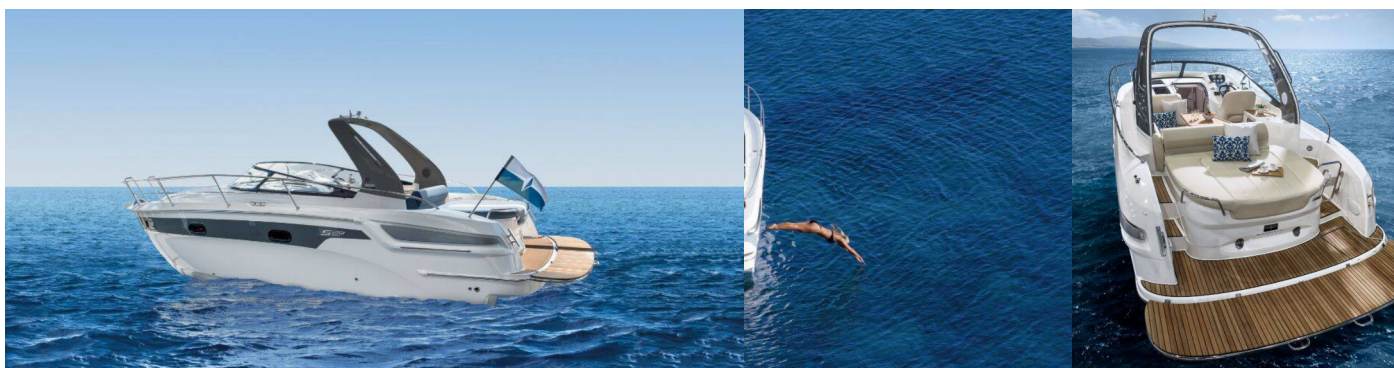

CENA / TYGODNIE

07.06. - 21.06.2025 Zarezerwowany	21.06. - 28.06.2025 Zarezerwowany	28.06. - 05.07.2025 4.900 €	05.07. - 12.07.2025 4.900 €
12.07. - 19.07.2025 Zarezerwowany	19.07. - 26.07.2025 4.900 €	26.07. - 02.08.2025 4.900 €	02.08. - 09.08.2025 4.900 €
09.08. - 16.08.2025 4.900 €	16.08. - 23.08.2025 4.900 €	23.08. - 30.08.2025 4.500 €	30.08. - 06.09.2025 4.500 €
06.09. - 13.09.2025 4.100 €	13.09. - 20.09.2025 4.100 €	20.09. - 27.09.2025 4.100 €	27.09. - 04.10.2025 4.100 €
04.10. - 11.10.2025 3.700 €	11.10. - 18.10.2025 3.700 €	18.10. - 25.10.2025 3.700 €	25.10. - 01.11.2025 3.700 €
01.11. - 08.11.2025 3.700 €	08.11. - 15.11.2025 3.700 €	15.11. - 22.11.2025 3.700 €	22.11. - 29.11.2025 3.700 €
29.11. - 06.12.2025 3.700 €	06.12. - 13.12.2025 3.700 €	13.12. - 20.12.2025 3.700 €	20.12. - 27.12.2025 3.700 €

WEB

najachty.pl

NUMER TELEFONU

+48 882 071 532

E-MAIL

biuro@najachty.pl

NAJACHTY

ul. Pi. Świętej Małgorzaty 1-2/42B, 58-100, Świdnica, Polska