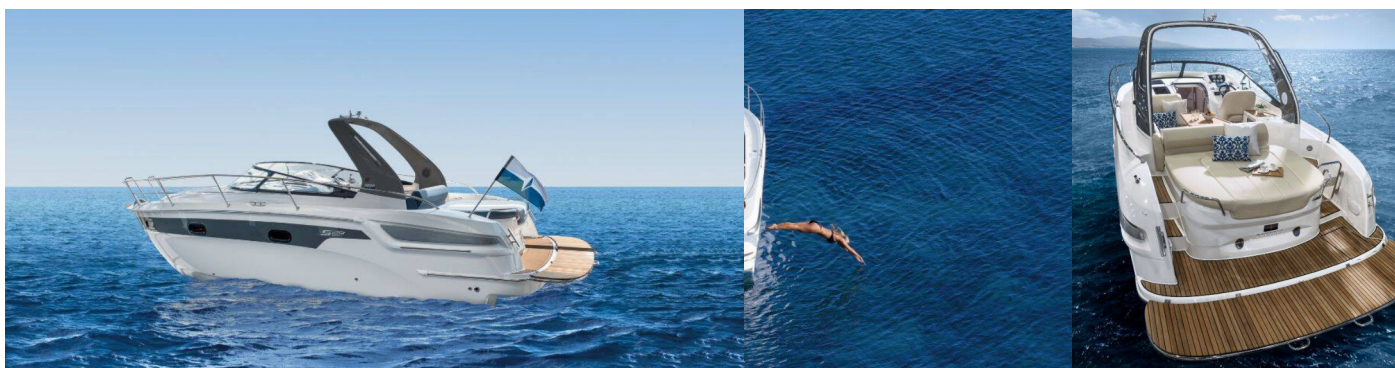

CENA / TYGODNIE

04.01. - 11.01.2025 3.700 €	11.01. - 18.01.2025 3.700 €	18.01. - 25.01.2025 3.700 €	25.01. - 01.02.2025 3.700 €
01.02. - 08.02.2025 3.700 €	08.02. - 15.02.2025 3.700 €	15.02. - 22.02.2025 3.700 €	22.02. - 01.03.2025 3.700 €
01.03. - 08.03.2025 3.700 €	08.03. - 15.03.2025 3.700 €	15.03. - 22.03.2025 3.700 €	22.03. - 29.03.2025 3.700 €
29.03. - 05.04.2025 3.700 €	05.04. - 12.04.2025 3.700 €	12.04. - 19.04.2025 3.700 €	19.04. - 26.04.2025 3.700 €
26.04. - 03.05.2025 3.700 €	03.05. - 10.05.2025 4.100 €	10.05. - 17.05.2025 4.100 €	17.05. - 24.05.2025 4.100 €
24.05. - 31.05.2025 4.500 €	31.05. - 07.06.2025 4.500 €		

WEB

najachty.pl

NUMER TELEFONU

+48 882 071 532

E-MAIL

biuro@najachty.pl

NAJACHTY

ul. Pi. Świętej Małgorzaty 1-2/42B, 58-100, Świdnica, Polska