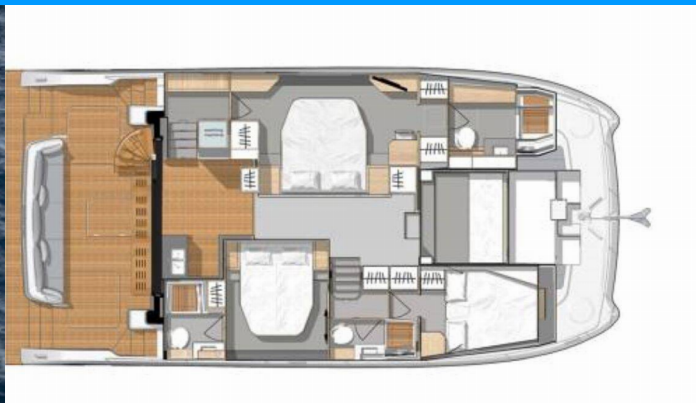

FOUNTAIN PAJOT MY6

Mona Lisa

Katamaran motorowy Fountaine Pajot MY6 „Mona Lisa”, rok produkcji 2024, jacht ten jest zacumowany w St. Thomas, Frenchtown Marina, - Wyspy Dziewicze Stanów Zjednoczonych. Jednostka posiada 4 kabiny, może pomieścić 8 persons i posiada 3 WC.

Mona Lisa

Rok Produkcji

2024

Długość

15.00 m

Kabiny

4

Koje