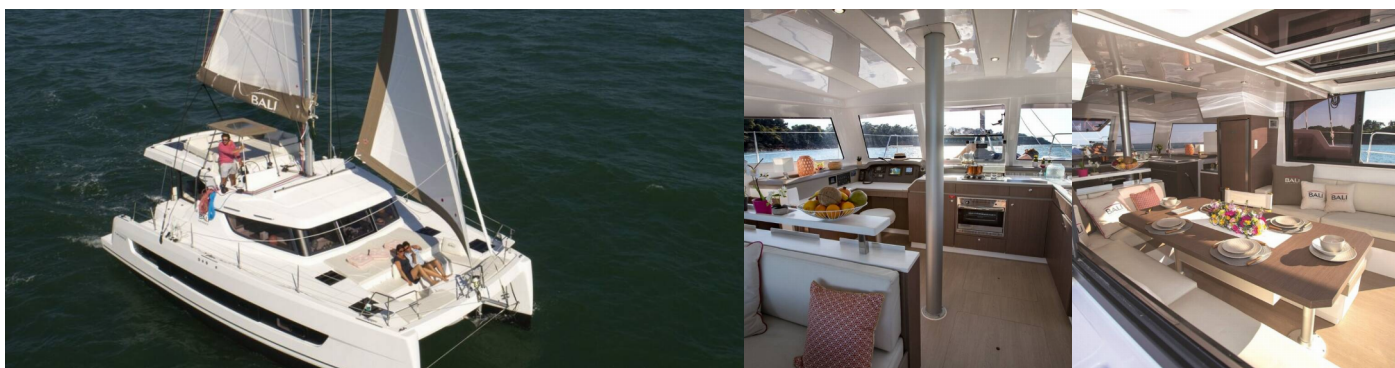

CENA / TYGODNIE

24.05. - 31.05.2026

Zarezerwowany

31.05. - 06.06.2026

Zarezerwowany

14.06. - 23.06.2026

Zarezerwowany

02.07. - 12.07.2026

Zarezerwowany

12.07. - 18.07.2026

Zarezerwowany

21.07. - 30.07.2026

Zarezerwowany

04.08. - 09.10.2026

Zarezerwowany

09.11. - 16.11.2026

Zarezerwowany

26.11. - 05.12.2026

Zarezerwowany

WEB

najachty.pl

NUMER TELEFONU

+48 882 071 532

E-MAIL

biuro@najachty.pl

NAJACHTY

ul. Pi. Świętej Małgorzaty 1-2/42B, 58-100, Świdnica, Polska