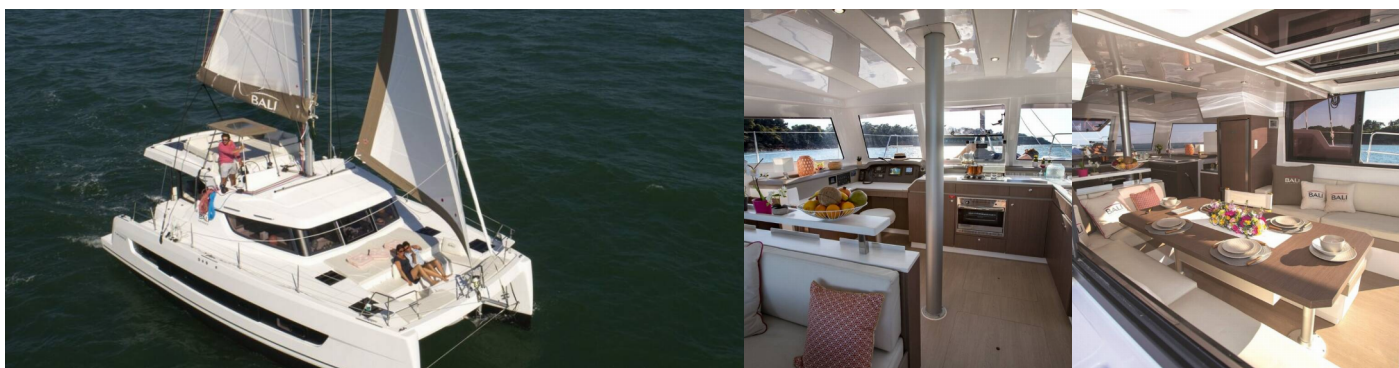

CENA / TYGODNIE

06.12. - 13.12.2026

Zarezerwowany

19.12. - 26.12.2026

Wstępna rezerwacja

26.12. - 02.01.2027

10.405 €

WEB

najachty.pl

NUMER TELEFONU

+48 882 071 532

E-MAIL

biuro@najachty.pl

NAJACHTY

ul. Pi. Świętej Małgorzaty 1-2/42B, 58-100, Świdnica, Polska