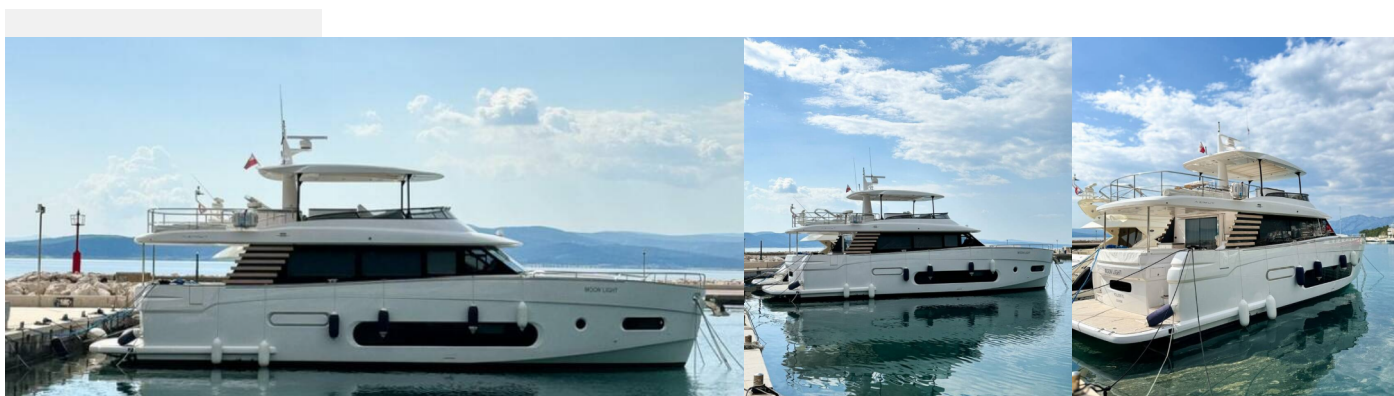

CENA / TYGODNIE

16.05. - 23.05.2026 27.965 € ~~32.900 €~~	23.05. - 30.05.2026 32.900 €	30.05. - 06.06.2026 32.900 €	06.06. - 13.06.2026 32.900 €
13.06. - 20.06.2026 35.900 €	20.06. - 27.06.2026 35.900 €	27.06. - 04.07.2026 35.900 €	04.07. - 11.07.2026 35.900 €
11.07. - 18.07.2026 35.900 €	18.07. - 25.07.2026 35.900 €	25.07. - 01.08.2026 35.900 €	01.08. - 08.08.2026 35.900 €
08.08. - 15.08.2026 35.900 €	15.08. - 22.08.2026 35.900 €	22.08. - 29.08.2026 35.900 €	29.08. - 05.09.2026 35.900 €
05.09. - 12.09.2026 35.900 €	12.09. - 19.09.2026 32.900 €	19.09. - 26.09.2026 32.900 €	26.09. - 03.10.2026 32.900 €
03.10. - 10.10.2026 32.900 €	10.10. - 17.10.2026 32.900 €	17.10. - 24.10.2026 32.900 €	24.10. - 31.10.2026 32.900 €
31.10. - 07.11.2026 32.900 €	07.11. - 14.11.2026 32.900 €	14.11. - 21.11.2026 32.900 €	21.11. - 28.11.2026 32.900 €

WEB

najachty.pl

NUMER TELEFONU

+48 882 071 532

E-MAIL

biuro@najachty.pl

NAJACHTY

ul. Pi. Świętej Małgorzaty 1-2/42B, 58-100, Świdnica, Polska