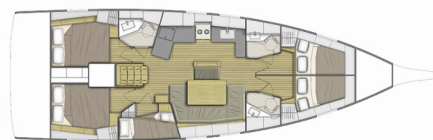

OCEANIS 46.1

Amore Di Mare

Jacht żaglowy Oceanis 46.1 „Amore di Mare”, rok produkcji 2022, jacht ten jest zacumowany w ACI Marina Pomer, Pomer - Chorwacja. Jednostka posiada 5 kabiny, może pomieścić 10 + 2 persons i posiada 3 WC.