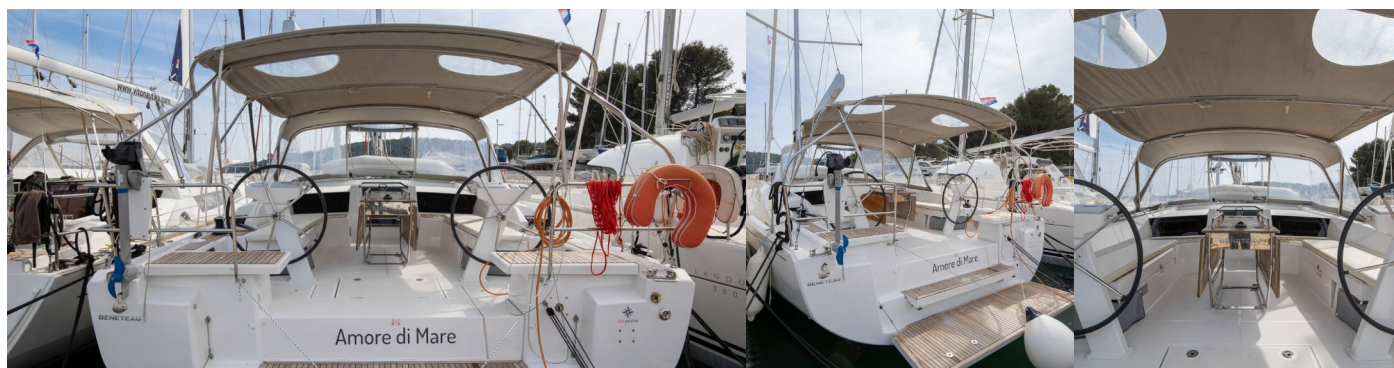

CENA / TYGODNIE

21.12. - 28.12.2024 1.863 €	28.12. - 04.01.2025 1.863 €	04.01. - 11.01.2025 1.528 € ~~1.863 €~~	11.01. - 18.01.2025 1.528 € ~~1.863 €~~
18.01. - 25.01.2025 1.528 € ~~1.863 €~~	25.01. - 01.02.2025 1.528 € ~~1.863 €~~	01.02. - 08.02.2025 1.528 € ~~1.863 €~~	08.02. - 15.02.2025 1.528 € ~~1.863 €~~
15.02. - 22.02.2025 1.528 € ~~1.863 €~~	22.02. - 01.03.2025 1.528 € ~~1.863 €~~	01.03. - 08.03.2025 1.528 € ~~1.863 €~~	08.03. - 15.03.2025 1.528 € ~~1.863 €~~
15.03. - 22.03.2025 1.528 € ~~1.863 €~~	22.03. - 29.03.2025 1.528 € ~~1.863 €~~	29.03. - 05.04.2025 1.528 € ~~1.863 €~~	05.04. - 12.04.2025 Wstępna rezerwacja
12.04. - 19.04.2025 Wstępna rezerwacja	19.04. - 26.04.2025 Wstępna rezerwacja	26.04. - 03.05.2025 2.288 € ~~2.790 €~~	03.05. - 10.05.2025 2.288 € ~~2.790 €~~
10.05. - 17.05.2025 2.288 € ~~2.790 €~~	17.05. - 24.05.2025 2.413 € ~~2.943 €~~	24.05. - 31.05.2025 Zarezerwowany	31.05. - 07.06.2025 3.361 € ~~4.099 €~~

WEB

najachty.pl

NUMER TELEFONU

+48 882 071 532

E-MAIL

biuro@najachty.pl

NAJACHTY

ul. Pi. Świętej Małgorzaty 1-2/42B, 58-100, Świdnica, Polska