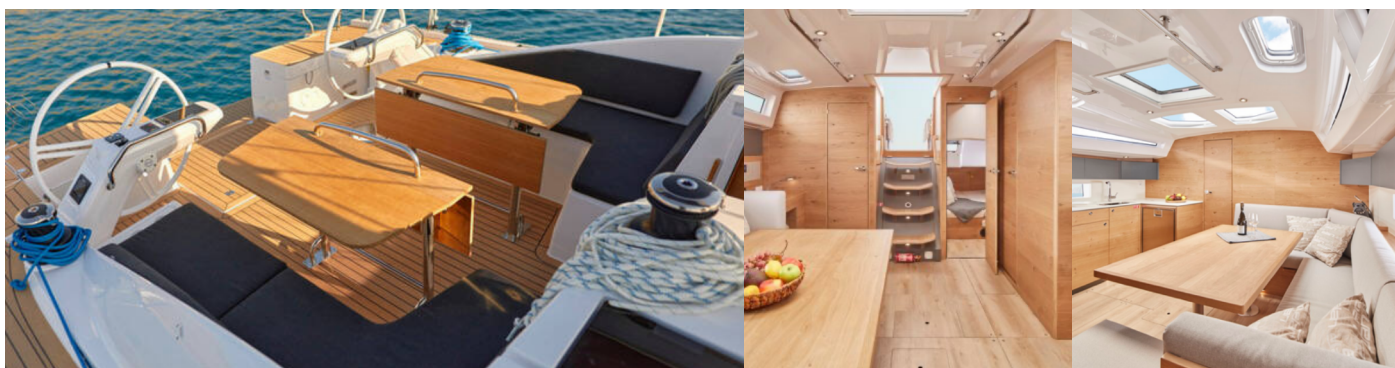

CENA / TYGODNIE

25.04. - 02.05.2026 3.000 €	02.05. - 09.05.2026 3.500 €	09.05. - 16.05.2026 3.500 €	16.05. - 23.05.2026 3.500 €
23.05. - 30.05.2026 4.000 €	30.05. - 06.06.2026 4.000 €	06.06. - 13.06.2026 4.000 €	13.06. - 20.06.2026 4.500 €
20.06. - 27.06.2026 4.500 €	27.06. - 04.07.2026 5.000 €	04.07. - 11.07.2026 5.000 €	11.07. - 18.07.2026 5.000 €
18.07. - 25.07.2026 5.500 €	25.07. - 01.08.2026 5.500 €	01.08. - 08.08.2026 5.500 €	08.08. - 15.08.2026 5.500 €
15.08. - 22.08.2026 5.500 €	22.08. - 29.08.2026 5.500 €	29.08. - 05.09.2026 4.800 €	05.09. - 12.09.2026 4.800 €
12.09. - 19.09.2026 4.200 €	19.09. - 26.09.2026 4.200 €	26.09. - 03.10.2026 4.200 €	03.10. - 10.10.2026 3.500 €
10.10. - 17.10.2026 3.500 €	17.10. - 24.10.2026 3.500 €	24.10. - 31.10.2026 3.500 €	31.10. - 07.11.2026 3.000 €

WEB

najachty.pl

NUMER TELEFONU

+48 882 071 532

E-MAIL

biuro@najachty.pl

NAJACHTY

ul. Pi. Świętej Małgorzaty 1-2/42B, 58-100, Świdnica, Polska