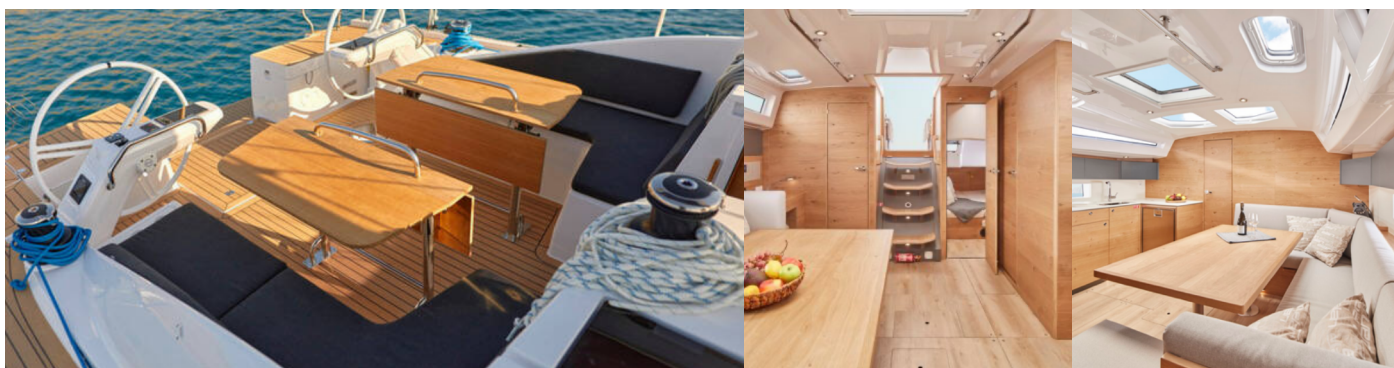

CENA / TYGODNIE

07.11. - 14.11.2026

3.000 €

14.11. - 21.11.2026

3.000 €

21.11. - 28.11.2026

3.000 €

28.11. - 05.12.2026

3.000 €

05.12. - 12.12.2026

3.000 €

12.12. - 19.12.2026

3.000 €

19.12. - 26.12.2026

3.000 €

WEB

najachty.pl

NUMER TELEFONU

+48 882 071 532

E-MAIL

biuro@najachty.pl

NAJACHTY

ul. Pi. Świętej Małgorzaty 1-2/42B, 58-100, Świdnica, Polska