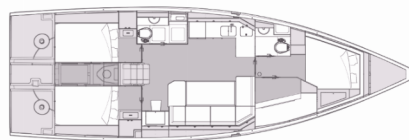

ELAN IMPRESSION 43

Skyline

Jacht żaglowy Elan Impression 43 „Skyline”, rok produkcji 2023, jacht ten jest zacumowany w ACI marina Slano, - Chorwacja. Jednostka posiada 3 kabiny, może pomieścić 6 + 2 persons i posiada 2 WC.

Skyline

Rok Produkcji

2023

Długość

13.32 m

Kabiny

3

Koje