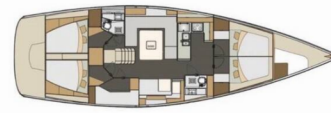

ELAN IMPRESSION 50

Timeless

Jacht żaglowy Elan Impression 50 „Timeless”, rok produkcji 2017, jacht ten jest zacumowany w ACI marina Slano, - Chorwacja. Jednostka posiada 5 kabiny, może pomieścić 10 + 1 persons i posiada 2 WC.

SPECYFIKACJA JACHTU

Baza Czarterowa

ACI marina Slano, Chorwacja

Yacht ID

8098

Producent

Elan Marine

Imię

Timeless

Rok Produkcji

2017

Długość

15.20 m

Kabiny

5

Koje

10 + 1

Max. Liczba Osób

11

Prysznic

2

STANDARDOWE WYPOSAŻENIE JACHTU

Bezpieczeństwo

Zbiornik na czarną wodę

Elektronika

Ogrzewanie (webasto)

Kambuz

Lodówka

Komfort

Poduszki w kokpicie

Nawigacja

Autopilot, Ploter map GPS, Ster strumieniowy

Pokład

Daszek bimini, Lodówka w kokpicie, Ponton, Szprycbuda

Rozrywka

Głośniki zewnętrzne, Odtwarzacz CD z radiem

Wnętrze

Stół rozkładany w salonie, Toaleta elektryczna