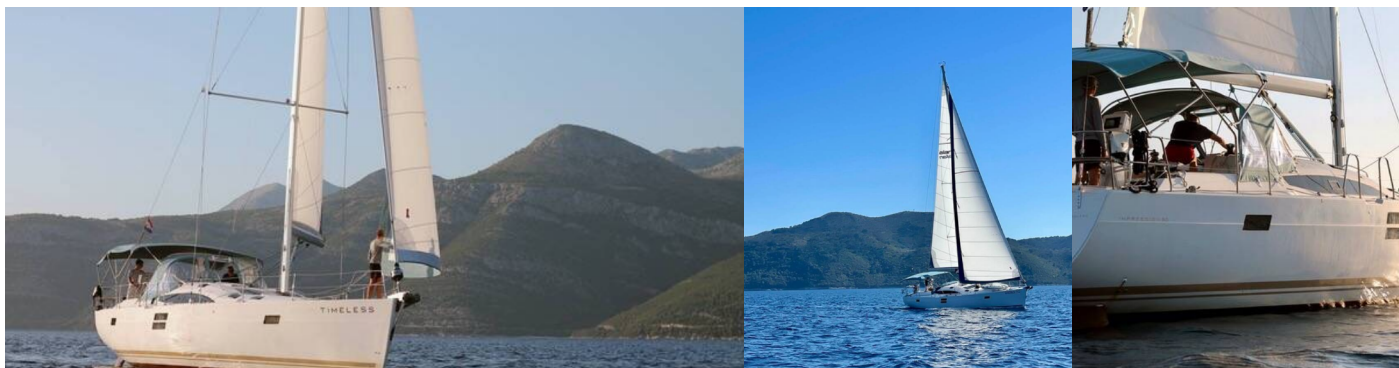

CENA / TYGODNIE

05.12. - 12.12.2026

2.000 €

12.12. - 19.12.2026

2.000 €

19.12. - 26.12.2026

2.000 €

WEB

najachty.pl

NUMER TELEFONU

+48 882 071 532

E-MAIL

biuro@najachty.pl

NAJACHTY

ul. Pi. Świętej Małgorzaty 1-2/42B, 58-100, Świdnica, Polska