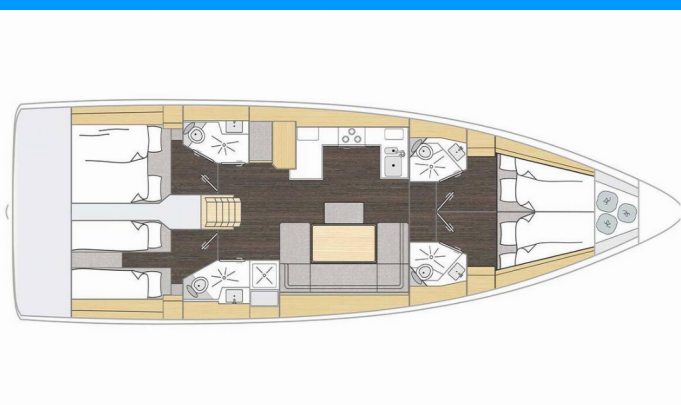

BAVARIA C46

Sabina

Jacht żaglowy Bavaria C46 „Sabina”, rok produkcji 2025, jacht ten jest zacumowany w Marina Tehnomont Veruda, Pula, Pula - Chorwacja. Jednostka posiada 4 kabiny, może pomieścić 8 + 2 persons i posiada 4 WC.

Imię

Sabina

Rok Produkcji

2025

Długość

14.50 m

Kabiny

4