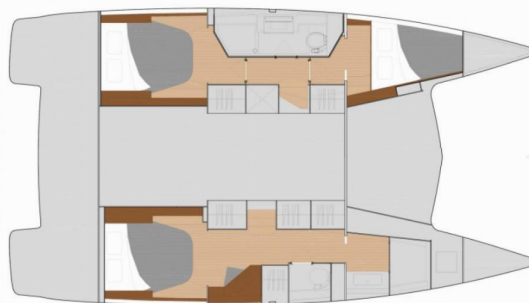

FONTAINE PAJOT LUCIA 40

Dolce

Katamaran Fountaine Pajot Lucia 40 „Dolce”, rok produkcji 2020, jacht ten jest zacumowany w Orhaniye, Ella Yacht Club, - Turcja. Jednostka posiada 3 kabiny, może pomieścić 6 persons i posiada 2 WC.

Dolce

Rok Produkcji

2020

Długość

11.73 m

Kabiny

3

Koje