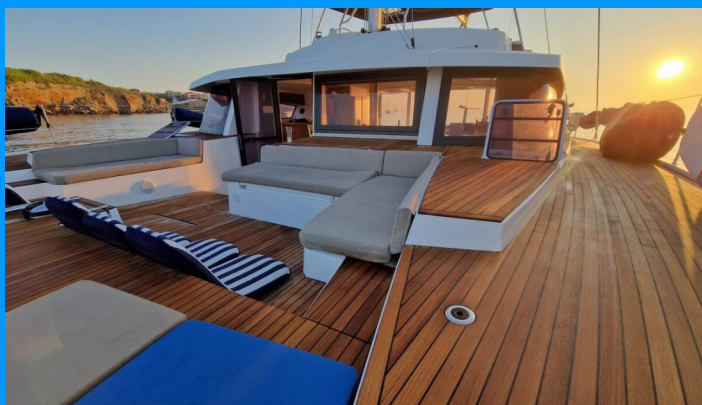

# BALI 5.4

Blue Lagoon

Katamaran Bali 5.4 „Blue Lagoon”, rok produkcji 2022, jacht ten jest zacumowany w Ibiza, Club Nàutic Sant Antoni de Portmany, - Hiszpania. Jednostka posiada 5 + 2 kabiny, może pomieścić 10 + 2 persons i posiada 5 WC.

**Blue Lagoon**

Rok Produkcji

**2022**

Długość

**16.80 m**

Kabiny

**5 + 2**

Koje