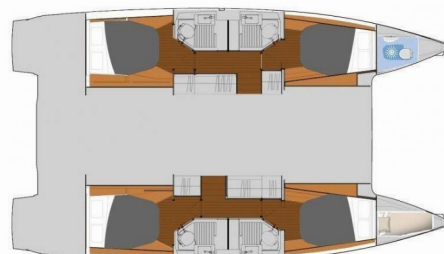

FOUNTAINÉ PAJOT ASTREA 42

All The Perks

Katamaran Fountaine Pajot Astrea 42 „All the Perks”, rok produkcji 2023, jacht ten jest zacumowany w BVI, Tortola, Ritter House Marina, - Brytyjskie Wyspy Dziewicze. Jednostka posiada 4 + 1 kabiny, może pomieścić 8 + 1 persons i posiada 4 WC.

SPECYFIKACJA JACHTU

Baza Czarterowa

**BVI, Tortola, Ritter House Marina,
Brytyjskie Wyspy Dziewicze**

Yacht ID

8071

Producent

Fountaine Pajot

Imię

All the Perks

Rok Produkcji

2023

Długość

12.58 m

Kabiny

4 + 1

Koje

8 + 1

Prysznic

4

STANDARDOWE WYPOSAŻENIE JACHTU

Bezpieczeństwo	Nożyce do drutu, Zbiornik na czarną wodę
Elektronika	Generator (11KW 110V/60HZ), Gniazdo 110V, Inwerter, Klimatyzacja
Kambuz	Kuchenka, Kuchenka mikrofalowa, Lodówka (12V 144L 2 Drawers), Zamrażarka (12V 90L)
Nawigacja	Autopilot, Ploter map GPS (Garmin GMI20 Multi, GPS 8412/8410), Sterówka
Pokład	Daszek bimini, Elektryczna winda kotwiczna, Grill, Hydrauliczny system podnoszenia pontonu, Lodówka w kokpicie, Ponton z silnikiem zaburtowym, Prysznic na rufie / w kokpicie
Rozrywka	Odtwarzacz Bluetooth, Podwodne światła, System dźwiękowy FUSION
Wnętrze	Toaleta elektryczna