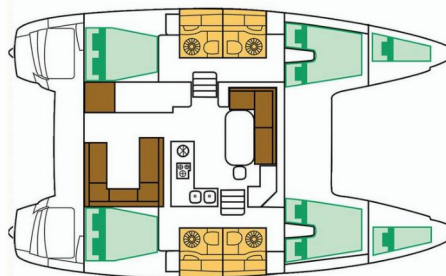

LAGOON 400 S2

Christina

Katamaran Lagoon 400 S2 „Christina”, rok produkcji 2016, jacht ten jest zacumowany w Athens, Marina Alimos (Kalamaki), - Grecja. Jednostka posiada 4 + 2 kabiny, może pomieścić 8 + 2 persons i posiada 4 WC.

Christina

Rok Produkcji

2016

Długość

11.97 m

Kabiny

4 + 2

Koje