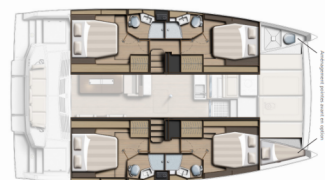

BALI 4.4

Belle Isle

Katamaran Bali 4.4 „Belle Isle”, rok produkcji 2023, jacht ten jest zacumowany w Phuket, Yacht Heaven Marina, – Tajlandia.

Jednostka posiada 4 + 2 kabiny, może pomieścić 8 + 1 persons i posiada 4 WC.