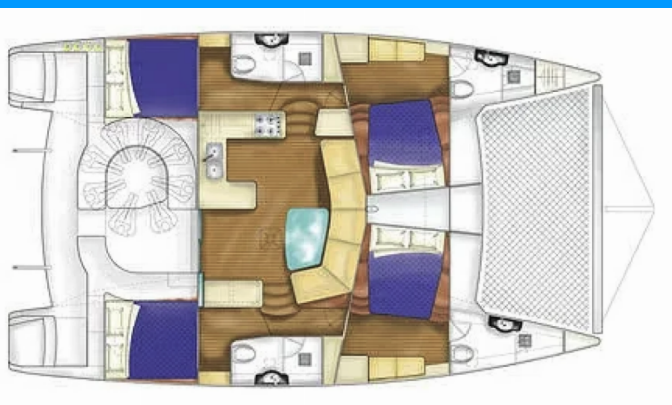

MATRIX VISION 450

Kirsty B

Katamaran Matrix Vision 450 „Kirsty B”, rok produkcji 2014, jacht ten jest zacumowany w Phuket, Yacht Heaven Marina, - Tajlandia. Jednostka posiada 4 kabiny, może pomieścić 8 persons i posiada 3 WC.

Rozrywka

Deska SUP, Internet Wi-Fi, Maski i fajki, Płetwy, Radio

Wnętrze

Wentylatory elektryczne w kabinach

CENA / TYGODNIE

04.05. - 12.05.2026

Zarezerwowany

10.06. - 01.09.2026