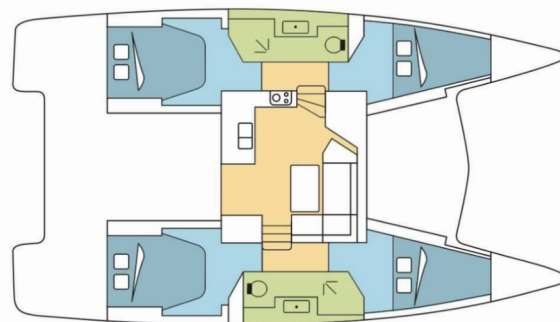

FONTAINE PAJOT LUCIA 40

Kinara

Katamaran Fountaine Pajot Lucia 40 „Kinara”, rok produkcji 2017, jacht ten jest zacumowany w Phuket, Yacht Heaven Marina, - Tajlandia. Jednostka posiada 4 kabiny, może pomieścić 8 + 2 persons i posiada 2 WC.

Kinara

Rok Produkcji

2017

Długość

11.73 m

Kabiny

4

Koje

Pokład Daszek bimini, Elektryczna winda kotwiczna, Podnośnik, Ponton, Prysznic na rufie / w kokpicie, Silnik zaburtowy (9.9HP)

Rozrywka Maski i fajki, Płetwy, Radio

Wnętrze Wentylatory elektryczne w kabinach