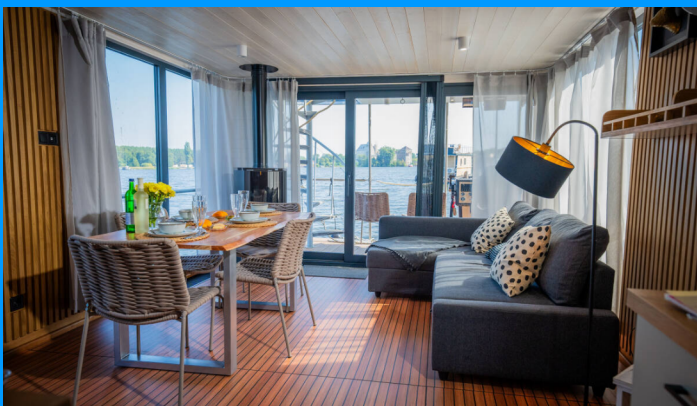

Aquila

SPECYFIKACJA JACHTU

Baza Czarterowa

Röblinsee Marina, Niemcy

Yacht ID

8024

Producent

Woma

Imię

Aquila

Rok Produkcji

2024

Długość

13.70 m

Kabiny

2

Koje

4 + 2

Prysznic

1

STANDARDOWE WYPOSAŻENIE JACHTU

Bezpieczeństwo	Zbiornik na czarną wodę (450 L)
Elektronika	Klimatyzacja, Ogrzewanie, Panele słoneczne
Kambuz	Gorąca woda, Kawiarka, Kuchenka, Lodówka, Miotła i szufelka, Naczynia kuchenne (wyposażenie kuchni, sztucce), Opiekacz, Piekarnik, Ręcznik kuchenny, Ścierka do naczyń, Worek na śmieci, Zamrażarka, Zmywarka
Komfort	Leżaki
Nawigacja	Rufowy ster strumieniowy, Ster strumieniowy
Pokład	Daszek bimini, Drabinka do pływania, Plastikowe wiaderko, Platforma kąpielowa, Pokład do opalania, Silnik zaburtowy, Światła pokładowe, Szczotka pokładowa
Rozrywka	Internet Wi-Fi, TV (*SMART TV)
Wnętrze	Kominek, Mydło, Papier toaletowy, Szczotka do toalety, Toaleta elektryczna, Wewnętrzny prysznic