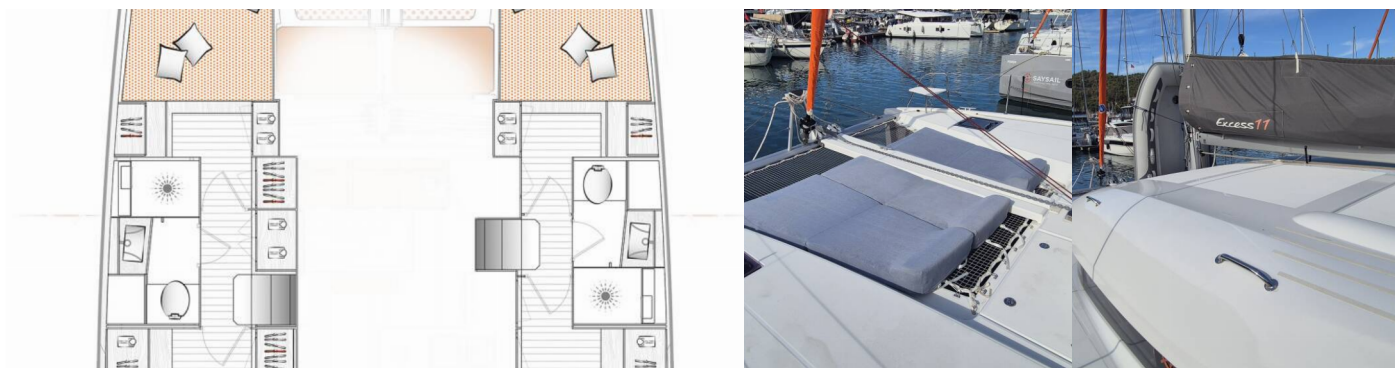

CENA / TYGODNIE

05.12. - 12.12.2026

3.472 € ~~4.340 €~~

12.12. - 19.12.2026

3.472 € ~~4.340 €~~

19.12. - 26.12.2026

3.472 € ~~4.340 €~~

WEB

najachty.pl

NUMER TELEFONU

+48 882 071 532

E-MAIL

biuro@najachty.pl

NAJACHTY

ul. Pi. Świętej Małgorzaty 1-2/42B, 58-100, Świdnica, Polska