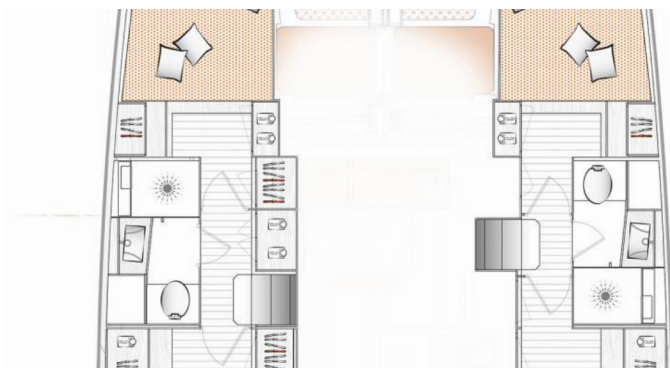

CENA / TYGODNIE

07.11. - 14.11.2026

3.472 € ~~4.340 €~~

14.11. - 21.11.2026

3.472 € ~~4.340 €~~

21.11. - 28.11.2026

3.472 € ~~4.340 €~~

28.11. - 05.12.2026

3.472 € ~~4.340 €~~

05.12. - 12.12.2026

3.472 € ~~4.340 €~~

12.12. - 19.12.2026

3.472 € ~~4.340 €~~

19.12. - 26.12.2026

3.472 € ~~4.340 €~~

WEB

najachty.pl

NUMER TELEFONU

+48 882 071 532

E-MAIL

biuro@najachty.pl

NAJACHTY

ul. Pi. Świętej Małgorzaty 1-2/42B, 58-100, Świdnica, Polska