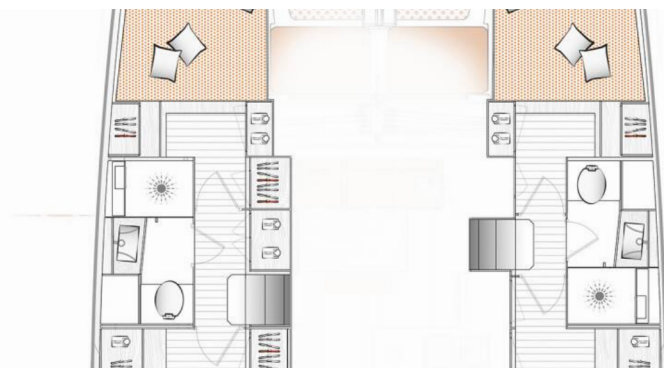

CENA / TYGODNIE

25.04. - 02.05.2026 2.368 € ~~2.960 €~~	02.05. - 09.05.2026 Zarezerwowany	09.05. - 16.05.2026 3.136 € ~~3.920 €~~	16.05. - 23.05.2026 Zarezerwowany
24.05. - 30.05.2026 Zarezerwowany	30.05. - 06.06.2026 Zarezerwowany	06.06. - 13.06.2026 4.144 € ~~5.180 €~~	13.06. - 20.06.2026 4.144 € ~~5.180 €~~
20.06. - 27.06.2026 4.304 € ~~5.380 €~~	27.06. - 04.07.2026 4.304 € ~~5.380 €~~	04.07. - 11.07.2026 4.304 € ~~5.380 €~~	11.07. - 18.07.2026 4.304 € ~~5.380 €~~
18.07. - 25.07.2026 4.304 € ~~5.380 €~~	25.07. - 01.08.2026 4.304 € ~~5.380 €~~	01.08. - 15.08.2026 Zarezerwowany	15.08. - 22.08.2026 4.624 € ~~5.780 €~~
22.08. - 29.08.2026 Zarezerwowany	29.08. - 05.09.2026 4.624 € ~~5.780 €~~	05.09. - 12.09.2026 4.784 € ~~5.980 €~~	12.09. - 26.09.2026 Zarezerwowany
26.09. - 03.10.2026 4.848 € ~~6.060 €~~	03.10. - 10.10.2026 4.688 € ~~5.860 €~~	10.10. - 17.10.2026 4.576 € ~~5.720 €~~	17.10. - 24.10.2026 4.416 € ~~5.520 €~~
24.10. - 31.10.2026 4.176 € ~~5.220 €~~	31.10. - 07.11.2026 3.472 € ~~4.340 €~~		

WEB

najachty.pl

NUMER TELEFONU

+48 882 071 532

E-MAIL

biuro@najachty.pl

NAJACHTY

ul. Pi. Świętej Małgorzaty 1-2/42B, 58-100, Świdnica, Polska