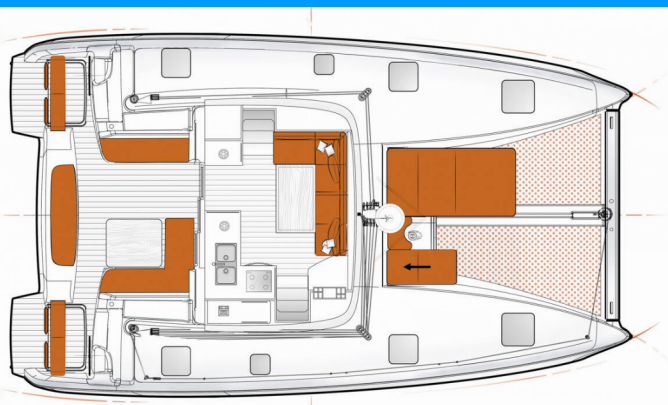

EXCESS 11

Kale I

Katamaran Excess 11 „Kale I”, rok produkcji 2023, jacht ten jest zacumowany w Göcek/D-Marin, - Turcja. Jednostka posiada 4 + 2 kabiny, może pomieścić 8 + 2 persons i posiada 2 + 1 WC.

SPECYFIKACJA JACHTU

Excess

Imię

Kale I

Rok Produkcji

2023

Długość

11.42 m

Kabiny