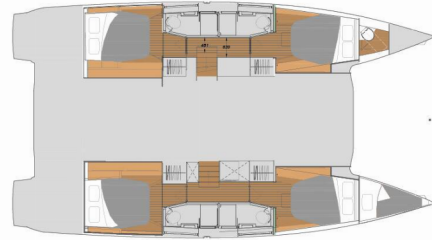

FONTAINE PAJOT ELBA 45

Alternate Current

Katamaran Fountaine Pajot Elba 45 „Alternate Current”, rok produkcji 2024, jacht ten jest zacumowany w BVI, Tortola, Ritter House Marina, - Brytyjskie Wyspy Dziewicze. Jednostka posiada 4 kabiny, może pomieścić 8 persons i posiada 4 WC.

SPECYFIKACJA JACHTU

Baza Czarterowa

**BVI, Tortola, Ritter House Marina,
Brytyjskie Wyspy Dziewicze**

Yacht ID

7987

Producent

Fountaine Pajot

Imię

Alternate Current

Rok Produkcji

2024

Długość

13.45 m

Kabiny

4

Koje

8

Prysznic

4

STANDARDOWE WYPOSAŻENIE JACHTU

Bezpieczeństwo

Zbiornik na czarną wodę

Elektronika

Generator (11KW 110V/60HZ), Gniazdo 110V, Inwerter (2000W), Klimatyzacja, Panele słoneczne

Kambuz

Kuchenka, Kuchenka mikrofalowa, Lodówka (12V 190L 2 Drawers)

Komfort

Poduszki pokładowe

Nawigacja

Autopilot, Ploter map GPS (GMI20), Ploter map GPS - kokpit (Garmin 2 Smart Cruising 8412)

Pokład

Daszek bimini, Grill, Hydraulicznie podnoszona platforma kąpielowa, Lodówka w kokpicie (12V 80L), Ponton (12ft), Prysznic na rufie / w kokpicie, Silnik zaburtowy (20HP), Tekowy kokpit

Rozrywka

Odtwarzacz Bluetooth, Podwodne światła, System dźwiękowy FUSION, TV

Wnętrze

Toaleta elektryczna