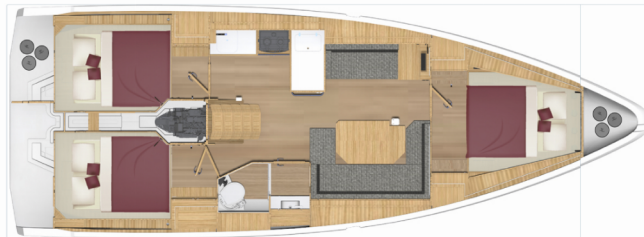

BAVARIA C38

Black Pearl

Jacht żaglowy Bavaria C38 „Black Pearl”, rok produkcji 2024, jacht ten jest zacumowany w Marseille, Corbières Port Services, - Francja. Jednostka posiada 3 kabiny, może pomieścić 6 + 2 persons i posiada 1 WC.

Black Pearl

Rok Produkcji

2024

Długość

11.31 m

Kabiny

3

Koje