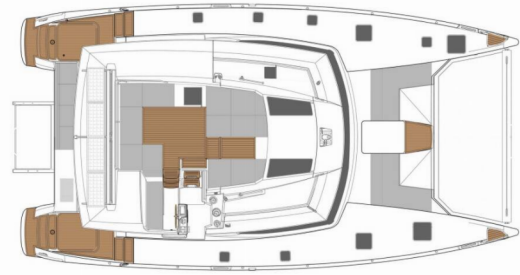

FONTAINE PAJOT SABA 50

Triumpho

Katamaran Fountaine Pajot Saba 50 „Triumpho”, rok produkcji 2018, jacht ten jest zacumowany w Ao Po Grand Marina, Phuket, - Tajlandia. Jednostka posiada 5 + 1 kabiny, może pomieścić 10 + 2 + 1 persons i posiada 6 WC.

Triumpho

Rok Produkcji

2018

Długość

14.58 m

Kabiny

5 + 1

Koje