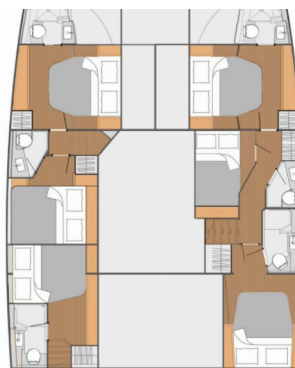

CENA / TYGODNIE

09.05. - 16.05.2026

Zarezerwowany

16.05. - 23.05.2026

7.203 €

23.05. - 28.05.2026

Zarezerwowany

11.06. - 15.06.2026

Zarezerwowany

15.06. - 15.08.2026

Zarezerwowany

31.10. - 07.11.2026

Wstępna rezerwacja

07.11. - 14.11.2026

Zarezerwowany

14.11. - 21.11.2026

10.361 € ~~10.906 €~~

21.11. - 28.11.2026

10.361 € ~~10.906 €~~

28.11. - 05.12.2026

10.361 € ~~10.906 €~~

WEB

najachty.pl

NUMER TELEFONU

+48 882 071 532

E-MAIL

biuro@najachty.pl

NAJACHTY

ul. Pi. Świętej Małgorzaty 1-2/42B, 58-100, Świdnica, Polska