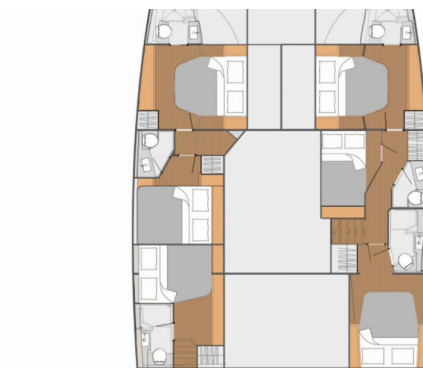

CENA / TYGODNIE

05.12. - 12.12.2026

10.361 € ~~10.906 €~~

12.12. - 19.12.2026

11.717 € ~~12.334 €~~

19.12. - 26.12.2026

15.904 €

WEB

najachty.pl

NUMER TELEFONU

+48 882 071 532

E-MAIL

biuro@najachty.pl

NAJACHTY

ul. Pi. Świętej Małgorzaty 1-2/42B, 58-100, Świdnica, Polska